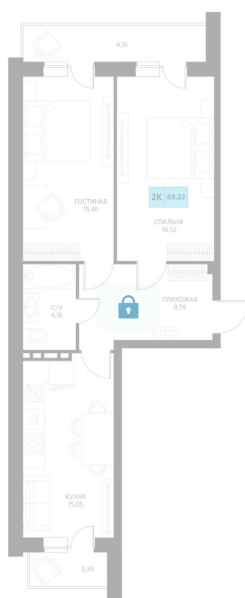

Номер: 190

2 комнатная 69.22 м²

Отсканируйте QR-код и смотрите на сайте derbentsportresort.ru

Цена по запросу

Корпус	Секция 4	Этаж	1
Секция	5	Сдача	4 кв. 2027

25.05.2026 07:36 (Мск)

Не является публичной офертой, цена может быть скорректирована.
Информация взята с сайта «derbentsportresort.ru».

На этаже 1

2 комнатная 69.22 м²

25.05.2026 07:36 (Мск)

Не является публичной офертой, цена может быть скорректирована.
Информация взята с сайта «derbentsportresort.ru».

На генплане Секция 4

2 комнатная 69.22 м²