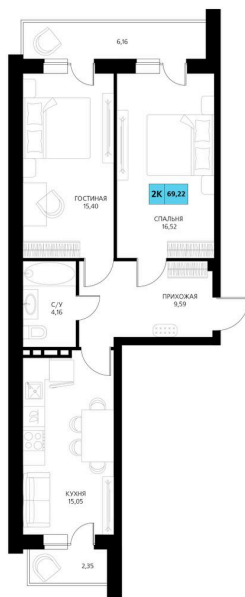

Номер: 190

2 комнатная 69.22 м²

Отсканируйте QR-код и смотрите на сайте derbentsportresort.ru

Цена по запросу

Скидка

Корпус	Секция 4	Этаж	1
Секция	5	Сдача	4 кв. 2027

07.04.2026 15:10 (Мск)

Не является публичной офертой, цена может быть скорректирована. Информация взята с сайта «derbentsportresort.ru»

На этаже 1

2 комнатная 69.22 м²

07.04.2026 15:10 (Мск)

Не является публичной офертой, цена может
быть скорректирована. Информация взята с
сайта «derbentsportresort.ru»

На генплане Секция 4

2 комнатная 69.22 м²