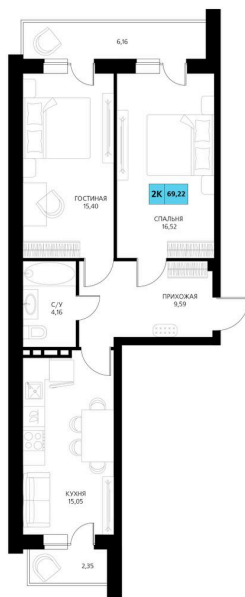

Номер: 190

2 комнатная 69.22 м²

Отсканируйте QR-код и смотрите на сайте derbentsportresort.ru

Цена по запросу

Скидка

Корпус	Секция 4	Этаж	1
Секция	5	Сдача	4 кв. 2027

07.04.2026 13:46 (Мск)

Не является публичной офертой, цена может быть скорректирована. Информация взята с сайта «derbentsportresort.ru»

На этаже 1

2 комнатная 69.22 м²

07.04.2026 13:46 (Мск)

Не является публичной офертой, цена может
быть скорректирована. Информация взята с
сайта «derbentsportresort.ru»

На генплане Секция 4

2 комнатная 69.22 м²