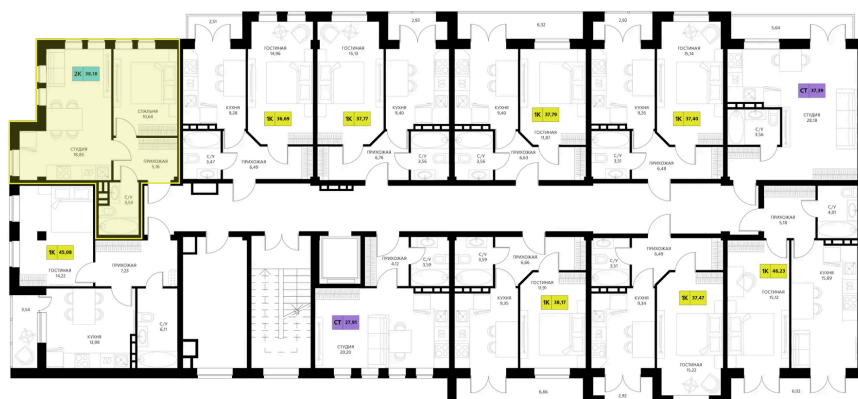

Номер: 412

2 комнатная 38.18 м²

Отсканируйте QR-код и смотрите на сайте derbentsportresort.ru

Цена по запросу

Скидка

Кухня-гостиная

Корпус	Секция 7	Этаж	3
Секция	7	Сдача	4 кв. 2027

07.04.2026 07:19 (Мск)

Не является публичной офертой, цена может быть скорректирована. Информация взята с сайта «derbentsportresort.ru»

На этаже 3

2 комнатная 38.18 м²

07.04.2026 07:19 (Мск)

Не является публичной офертой, цена может
быть скорректирована. Информация взята с
сайта «derbentsportresort.ru»

На генплане Секция 7

2 комнатная 38.18 м²

07.04.2026 07:19 (Мск)

Не является публичной офертой, цена может быть скорректирована. Информация взята с сайта «derbentsportresort.ru»