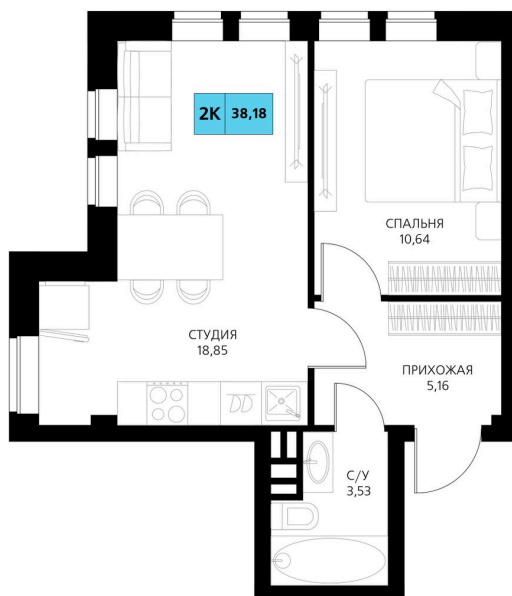

Номер: 412

2 комнатная 38.18 м²

Отсканируйте QR-код и смотрите на сайте derbentsportresort.ru

Цена по запросу

Скидка

Кухня-гостиная

Корпус	Секция 7	Этаж	3
Секция	7	Сдача	4 кв. 2027

07.04.2026 07:19 (Мск)

Не является публичной офертой, цена может быть скорректирована. Информация взята с сайта «derbentsportresort.ru»

На этаже 3

2 комнатная 38.18 м²

07.04.2026 07:19 (Мск)

Не является публичной офертой, цена может
быть скорректирована. Информация взята с
сайта «derbentsportresort.ru»

На генплане Секция 7

2 комнатная 38.18 м²

07.04.2026 07:19 (Мск)

Не является публичной офертой, цена может быть скорректирована. Информация взята с сайта «derbentsportresort.ru»