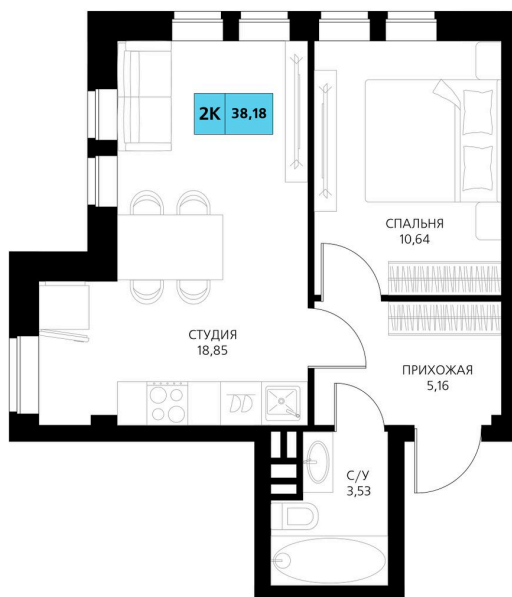

Номер: 412

2 комнатная 38.18 м²

Отсканируйте QR-код и смотрите на сайте derbentsportresort.ru

Цена по запросу

Скидка

Кухня-гостиная

Корпус	Секция 7	Этаж	3
Секция	7	Сдача	4 кв. 2027

25.05.2026 06:37 (Мск)

Не является публичной офертой, цена может быть скорректирована.
Информация взята с сайта «derbentsportresort.ru».

На генплане Секция 7

2 комнатная 38.18 м²

25.05.2026 06:37 (Мск)

Не является публичной офертой, цена может быть скорректирована.
Информация взята с сайта «derbentsportresort.ru».