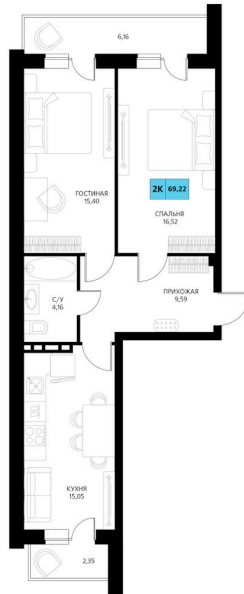

Номер: 453

2 комнатная 69.22 м²

Отсканируйте QR-код и смотрите на сайте derbentsportresort.ru

Цена по запросу

Скидка

Корпус	Секция 8	Этаж	1
Секция	8	Сдача	4 кв. 2027

07.04.2026 21:12 (Мск)

Не является публичной офертой, цена может быть скорректирована. Информация взята с сайта «derbentsportresort.ru»

На этаже 1

2 комнатная 69.22 м²

07.04.2026 21:12 (Мск)

Не является публичной офертой, цена может
быть скорректирована. Информация взята с
сайта «derbentsportresort.ru»

На генплане Секция 8

2 комнатная 69.22 м²