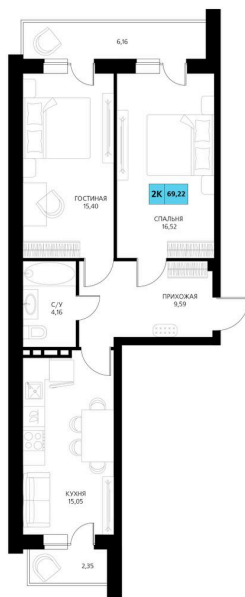

Номер: 453

2 комнатная 69.22 м²

Отсканируйте QR-код и смотрите на сайте derbentsportresort.ru

Цена по запросу

Скидка

Корпус	Секция 8	Этаж	1
Секция	8	Сдача	4 кв. 2027

07.04.2026 20:02 (Мск)

Не является публичной офертой, цена может быть скорректирована. Информация взята с сайта «derbentsportresort.ru»

На этаже 1

2 комнатная 69.22 м²

07.04.2026 20:02 (Мск)

Не является публичной офертой, цена может
быть скорректирована. Информация взята с
сайта «derbentsportresort.ru»

На генплане Секция 8

2 комнатная 69.22 м²