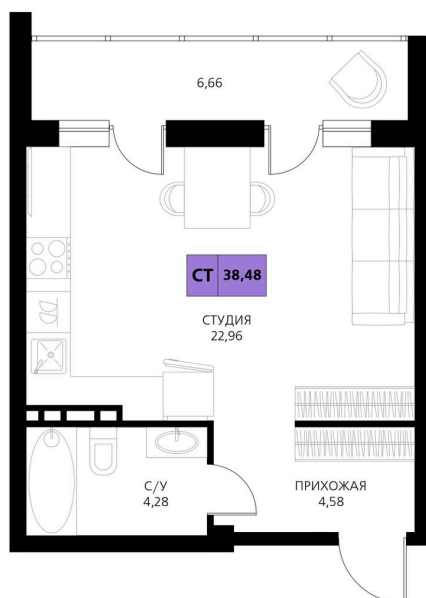

# Студия 38.48 м<sup>2</sup>

Отсканируйте QR-код и смотрите на сайте [derbentsportresort.ru](http://derbentsportresort.ru)

# На этаже 2

Студия 38.48 м<sup>2</sup>

25.05.2026 06:09 (Мск)

Не является публичной офертой, цена может быть скорректирована.  
Информация взята с сайта «derbentsportresort.ru».

# На генплане Секция 6

Студия 38.48 м<sup>2</sup>

25.05.2026 06:09 (Мск)

Не является публичной офертой, цена может быть скорректирована.  
Информация взята с сайта «[derbentsportresort.ru](http://derbentsportresort.ru)».