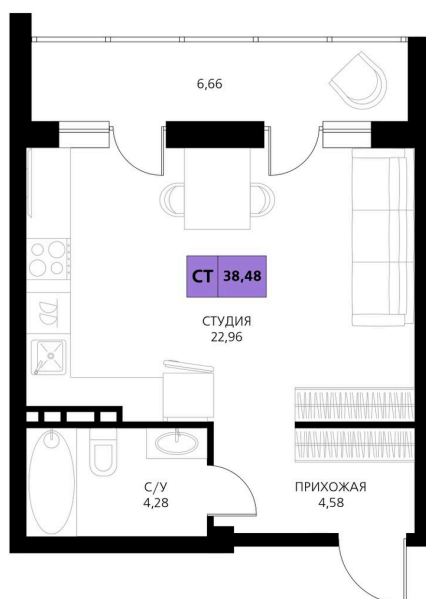

Номер: 363

Студия 38.48 м²

Отсканируйте QR-код и смотрите на сайте derbentsportresort.ru

Цена по запросу

Скидка

Кухня-гостиная

Корпус	Секция 6	Этаж	2
Секция	6	Сдача	4 кв. 2027

06.04.2026 22:55 (Мск)

Не является публичной офертой, цена может быть скорректирована. Информация взята с сайта «derbentsportresort.ru»

На этаже 2

Студия 38.48 м²

06.04.2026 22:55 (Мск)

Не является публичной офертой, цена может
быть скорректирована. Информация взята с
сайта «derbentsportresort.ru»

На генплане Секция 6

Студия 38.48 м²

06.04.2026 22:55 (Мск)

Не является публичной офертой, цена может
быть скорректирована. Информация взята с
сайта «derbentsportresort.ru»