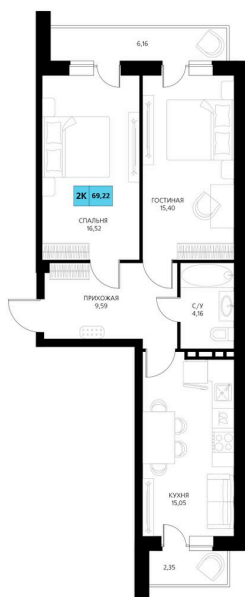

Номер: 525

2 комнатная 69.22 м²

Отсканируйте QR-код и смотрите на сайте derbentsportresort.ru

Цена по запросу

Скидка

Корпус	Секция 8	Этаж	6
Секция	2	Сдача	4 кв. 2027

25.05.2026 07:28 (Мск)

Не является публичной офертой, цена может быть скорректирована.
Информация взята с сайта «derbentsportresort.ru».

На этаже 6

2 комнатная 69.22 м²

25.05.2026 07:28 (Мск)

Не является публичной офертой, цена может быть скорректирована.
Информация взята с сайта «derbentsportresort.ru».

На генплане Секция 8

2 комнатная 69.22 м²