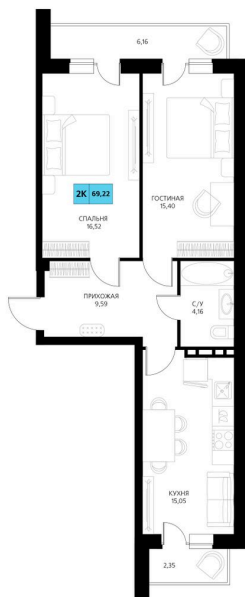

Номер: 525

2 комнатная 69.22 м²

Отсканируйте QR-код и смотрите на сайте derbentsportresort.ru

Цена по запросу

Скидка

Корпус	Секция 8	Этаж	6
Секция	2	Сдача	4 кв. 2027

07.04.2026 08:50 (Мск)

Не является публичной офертой, цена может быть скорректирована. Информация взята с сайта «derbentsportresort.ru»

На этаже 6

2 комнатная 69.22 м²

07.04.2026 08:50 (Мск)

Не является публичной офертой, цена может
быть скорректирована. Информация взята с
сайта «derbentsportresort.ru»

На генплане Секция 8

2 комнатная 69.22 м²