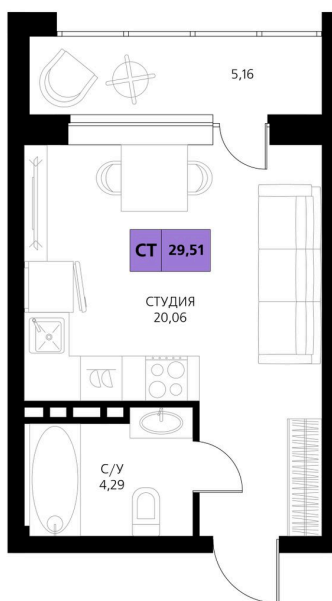

Номер: 522

Студия 29.51 м²

Отсканируйте QR-код и смотрите на сайте derbentsportresort.ru

Цена по запросу

Скидка

Кухня-гостиная

Корпус	Секция 8	Этаж	6
Секция	2	Сдача	4 кв. 2027

25.05.2026 07:27 (Мск)

Не является публичной офертой, цена может быть скорректирована.
Информация взята с сайта «derbentsportresort.ru».

На этаже 6

Студия 29.51 м²

25.05.2026 07:27 (Мск)

Не является публичной офертой, цена может быть скорректирована.
Информация взята с сайта «derbentsportresort.ru».

На генплане Секция 8

Студия 29.51 м²

25.05.2026 07:27 (Мск)

Не является публичной офертой, цена может быть скорректирована.
Информация взята с сайта «derbentsportresort.ru».