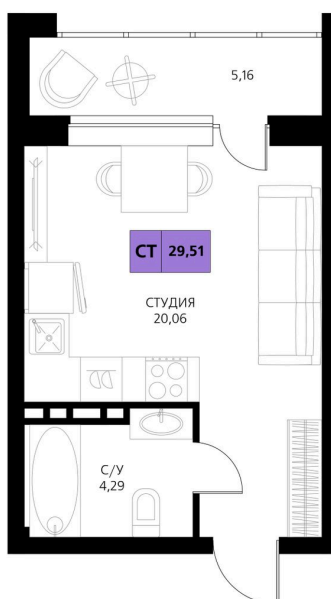

Номер: 522

Студия 29.51 м²

Отсканируйте QR-код и смотрите на сайте derbentsportresort.ru

Цена по запросу

Скидка

Кухня-гостиная

Корпус	Секция 8	Этаж	6
Секция	2	Сдача	4 кв. 2027

07.04.2026 02:12 (Мск)

Не является публичной офертой, цена может быть скорректирована. Информация взята с сайта «derbentsportresort.ru»

На этаже 6

Студия 29.51 м²

07.04.2026 02:12 (Мск)

Не является публичной офертой, цена может
быть скорректирована. Информация взята с
сайта «derbentsportresort.ru»

На генплане Секция 8

Студия 29.51 м²

07.04.2026 02:12 (Мск)

Не является публичной офертой, цена может
быть скорректирована. Информация взята с
сайта «derbentsportresort.ru»