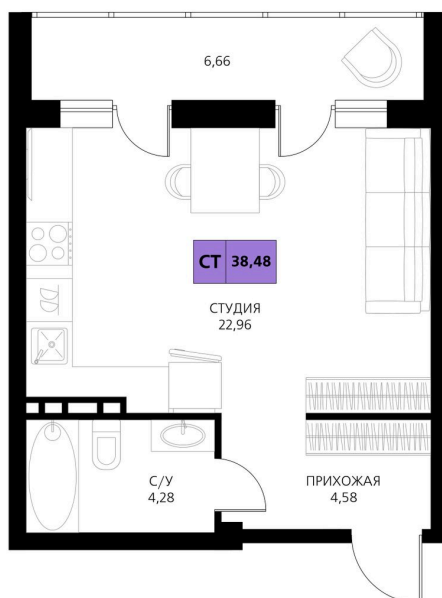

Номер: 369

Студия 38.48 м²

Отсканируйте QR-код и смотрите на сайте derbentsportresort.ru

Цена по запросу

Скидка

Корпус	Секция 6	Этаж	3
Секция	6	Сдача	4 кв. 2027

25.05.2026 06:14 (Мск)

Не является публичной офертой, цена может быть скорректирована.
Информация взята с сайта «derbentsportresort.ru».

На этаже 3

Студия 38.48 м²

25.05.2026 06:14 (Мск)

Не является публичной офертой, цена может быть скорректирована.
Информация взята с сайта «derbentsportresort.ru».

На генплане Секция 6

Студия 38.48 м²

25.05.2026 06:14 (Мск)