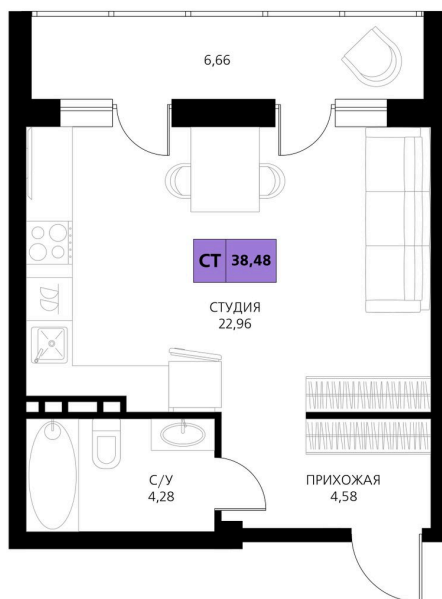

Номер: 369

Студия 38.48 м²

Отсканируйте QR-код и смотрите на сайте derbentsportresort.ru

Цена по запросу

Скидка

Корпус	Секция 6	Этаж	3
Секция	6	Сдача	4 кв. 2027

06.04.2026 22:57 (Мск)

Не является публичной офертой, цена может быть скорректирована. Информация взята с сайта «derbentsportresort.ru»

На генплане Секция 6

Студия 38.48 м²

06.04.2026 22:57 (Мск)

Не является публичной офертой, цена может
быть скорректирована. Информация взята с
сайта «derbentsportresort.ru»