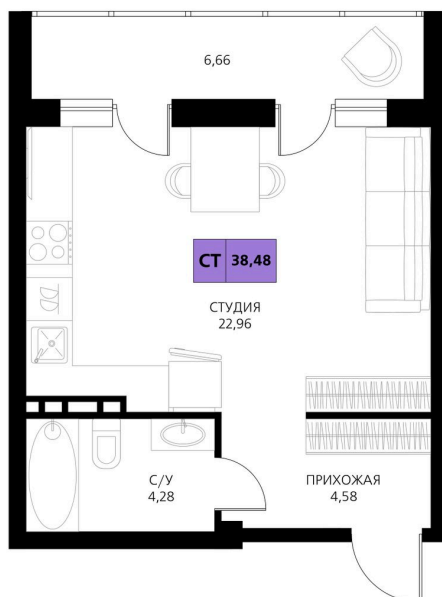

Номер: 369

Студия 38.48 м²

Отсканируйте QR-код и смотрите на сайте derbentsportresort.ru

Цена по запросу

Скидка

Корпус	Секция 6	Этаж	3
Секция	6	Сдача	4 кв. 2027

06.04.2026 21:23 (Мск)

Не является публичной офертой, цена может быть скорректирована. Информация взята с сайта «derbentsportresort.ru»

На генплане Секция 6

Студия 38.48 м²

06.04.2026 21:23 (Мск)

Не является публичной офертой, цена может
быть скорректирована. Информация взята с
сайта «derbentsportresort.ru»