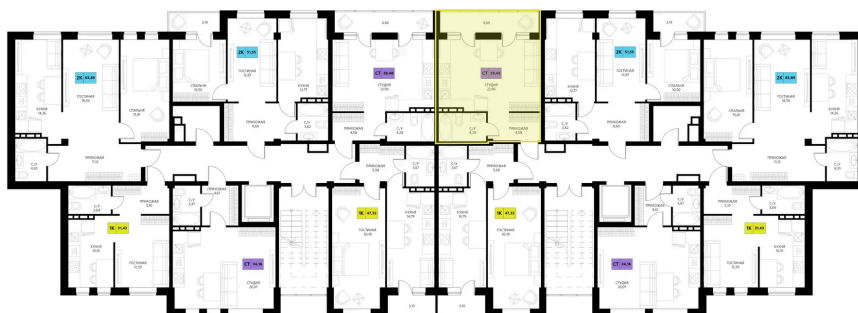

Номер: 369

Студия 38.48 м²

Отсканируйте QR-код и смотрите на сайте derbentsportresort.ru

Цена по запросу

Скидка

Корпус	Секция 6	Этаж	3
Секция	6	Сдача	4 кв. 2027

25.05.2026 06:14 (Мск)

Не является публичной офертой, цена может быть скорректирована.
Информация взята с сайта «derbentsportresort.ru».

На этаже 3

Студия 38.48 м²

25.05.2026 06:14 (Мск)

Не является публичной офертой, цена может быть скорректирована.
Информация взята с сайта «derbentsportresort.ru».

На генплане Секция 6

Студия 38.48 м²

25.05.2026 06:14 (Мск)