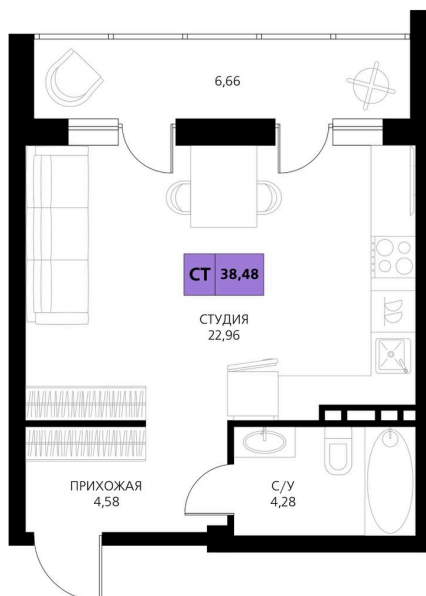

Номер: 334

Студия 38.48 м²

Отсканируйте QR-код и смотрите на сайте derbentsportresort.ru

Цена по запросу

Скидка

Кухня-гостиная

Корпус	Секция 6	Этаж	2
Секция	6	Сдача	4 кв. 2027

25.05.2026 06:03 (Мск)

Не является публичной офертой, цена может быть скорректирована.
Информация взята с сайта «derbentsportresort.ru».

На этаже 2

Студия 38.48 м²

25.05.2026 06:03 (Мск)

Не является публичной офертой, цена может быть скорректирована.
Информация взята с сайта «derbentsportresort.ru».

На генплане Секция 6

Студия 38.48 м²

25.05.2026 06:03 (Мск)

Не является публичной офертой, цена может быть скорректирована.
Информация взята с сайта «derbentsportresort.ru».