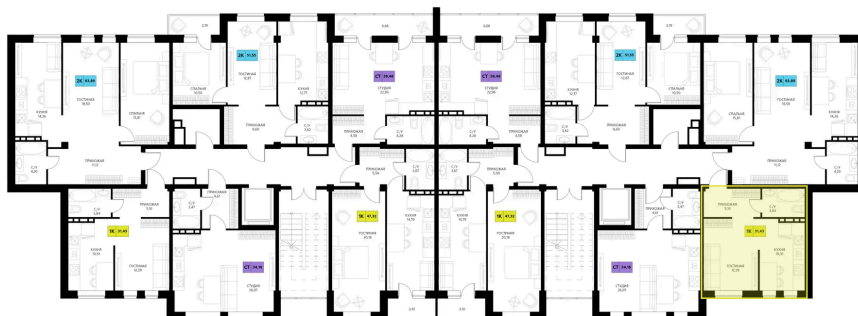

Номер: 334

Студия 38.48 м²

Отсканируйте QR-код и смотрите на сайте derbentsportresort.ru

Цена по запросу

Скидка

Кухня-гостиная

Корпус	Секция 6	Этаж	2
Секция	6	Сдача	4 кв. 2027

06.04.2026 22:51 (Мск)

Не является публичной офертой, цена может быть скорректирована. Информация взята с сайта «derbentsportresort.ru»

На этаже 2

Студия 38.48 м²

06.04.2026 22:51 (Мск)

Не является публичной офертой, цена может
быть скорректирована. Информация взята с
сайта «derbentsportresort.ru»

На генплане Секция 6

Студия 38.48 м²

06.04.2026 22:51 (Мск)

Не является публичной офертой, цена может
быть скорректирована. Информация взята с
сайта «derbentsportresort.ru»