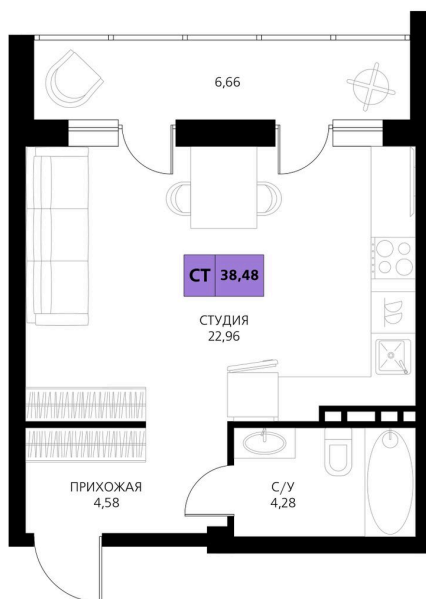

Номер: 334

Студия 38.48 м²

Отсканируйте QR-код и смотрите на сайте derbentsportresort.ru

Цена по запросу

Скидка

Кухня-гостиная

Корпус	Секция 6	Этаж	2
Секция	6	Сдача	4 кв. 2027

06.04.2026 21:19 (Мск)

Не является публичной офертой, цена может быть скорректирована. Информация взята с сайта «derbentsportresort.ru»

На этаже 2

Студия 38.48 м²

06.04.2026 21:19 (Мск)

Не является публичной офертой, цена может
быть скорректирована. Информация взята с
сайта «derbentsportresort.ru»

На генплане Секция 6

Студия 38.48 м²

06.04.2026 21:19 (Мск)

Не является публичной офертой, цена может
быть скорректирована. Информация взята с
сайта «derbentsportresort.ru»