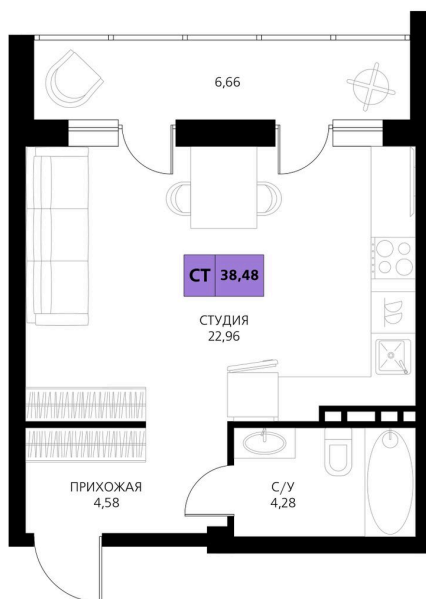

Номер: 334

Студия 38.48 м²

Отсканируйте QR-код и смотрите на сайте derbentsportresort.ru

Цена по запросу

Скидка

Кухня-гостиная

Корпус	Секция 6	Этаж	2
Секция	6	Сдача	4 кв. 2027

06.04.2026 22:51 (Мск)

Не является публичной офертой, цена может быть скорректирована. Информация взята с сайта «derbentsportresort.ru»

На этаже 2

Студия 38.48 м²

06.04.2026 22:51 (Мск)

Не является публичной офертой, цена может
быть скорректирована. Информация взята с
сайта «derbentsportresort.ru»

На генплане Секция 6

Студия 38.48 м²

06.04.2026 22:51 (Мск)

Не является публичной офертой, цена может
быть скорректирована. Информация взята с
сайта «derbentsportresort.ru»