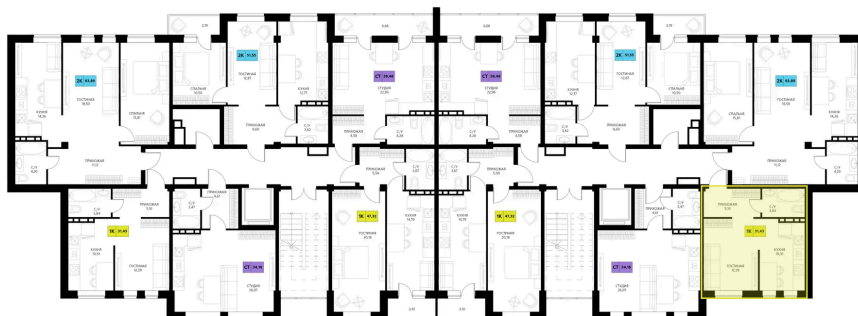

Номер: 334

Студия 38.48 м²

Отсканируйте QR-код и смотрите на сайте derbentsportresort.ru

Цена по запросу

Скидка

Кухня-гостиная

Корпус	Секция 6	Этаж	2
Секция	6	Сдача	4 кв. 2027

25.05.2026 06:03 (Мск)

Не является публичной офертой, цена может быть скорректирована.
Информация взята с сайта «derbentsportresort.ru».

На этаже 2

Студия 38.48 м²

25.05.2026 06:03 (Мск)

Не является публичной офертой, цена может быть скорректирована.
Информация взята с сайта «derbentsportresort.ru».

На генплане Секция 6

Студия 38.48 м²

25.05.2026 06:03 (Мск)

Не является публичной офертой, цена может быть скорректирована.
Информация взята с сайта «derbentsportresort.ru».