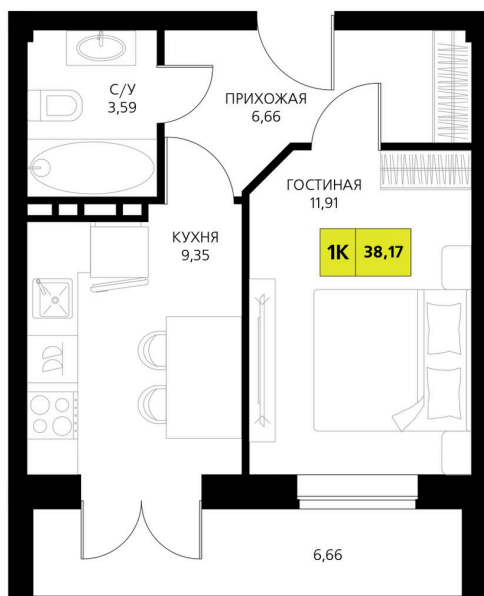

Номер: 420

1 комнатная 38.17 м²

Отсканируйте QR-код и смотрите на сайте derbentsportresort.ru

Цена по запросу

Скидка

Корпус	Секция 7	Этаж	3
Секция	7	Сдача	4 кв. 2027

07.04.2026 02:21 (Мск)

Не является публичной офертой, цена может быть скорректирована. Информация взята с сайта «derbentsportresort.ru»

На этаже 3

1 комнатная 38.17 м²

07.04.2026 02:21 (Мск)

Не является публичной офертой, цена может
быть скорректирована. Информация взята с
сайта «derbentsportresort.ru»

На генплане Секция 7

1 комнатная 38.17 м²