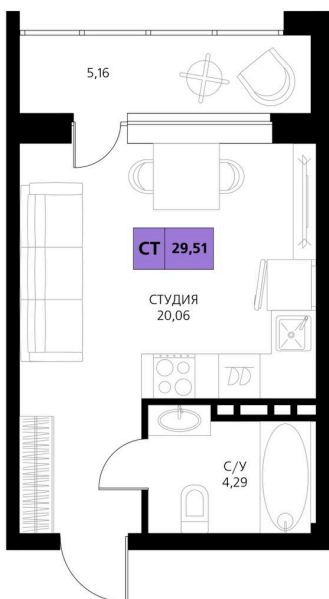

Номер: 485

Студия 29.51 м²

Отсканируйте QR-код и смотрите на сайте derbentsportresort.ru

Цена по запросу

Скидка

Кухня-гостиная

Корпус	Секция 8	Этаж	6
Секция	8	Сдача	4 кв. 2027

06.04.2026 22:55 (Мск)

Не является публичной офертой, цена может быть скорректирована. Информация взята с сайта «derbentsportresort.ru»

На этаже 6

Студия 29.51 м²

06.04.2026 22:55 (Мск)

Не является публичной офертой, цена может
быть скорректирована. Информация взята с
сайта «derbentsportresort.ru»

На генплане Секция 8

Студия 29.51 м²

06.04.2026 22:55 (Мск)

Не является публичной офертой, цена может
быть скорректирована. Информация взята с
сайта «derbentsportresort.ru»