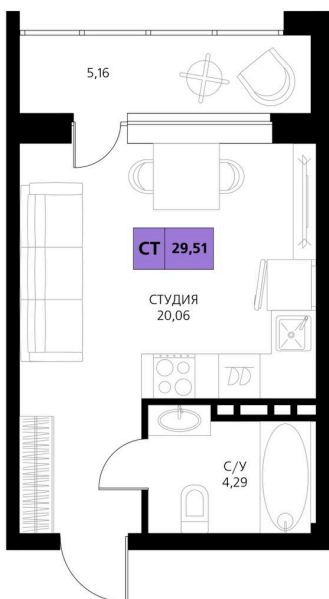

Номер: 485

Студия 29.51 м²

Отсканируйте QR-код и смотрите на сайте derbentsportresort.ru

Цена по запросу

Скидка

Кухня-гостиная

Корпус	Секция 8	Этаж	6
Секция	8	Сдача	4 кв. 2027

06.04.2026 21:21 (Мск)

Не является публичной офертой, цена может быть скорректирована. Информация взята с сайта «derbentsportresort.ru»

На этаже 6

Студия 29.51 м²

06.04.2026 21:21 (Мск)

Не является публичной офертой, цена может
быть скорректирована. Информация взята с
сайта «derbentsportresort.ru»

На генплане Секция 8

Студия 29.51 м²

06.04.2026 21:21 (Мск)

Не является публичной офертой, цена может
быть скорректирована. Информация взята с
сайта «derbentsportresort.ru»