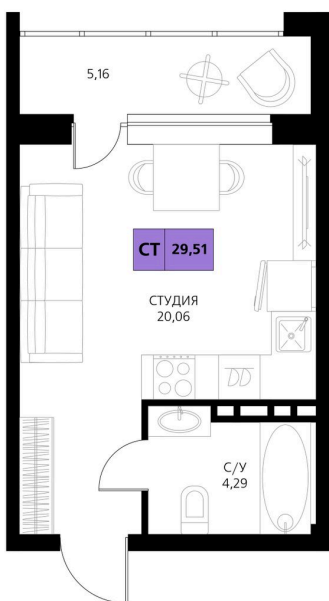

# Студия 29.51 м<sup>2</sup>

Отсканируйте QR-код и смотрите на сайте [derbentsportresort.ru](http://derbentsportresort.ru)