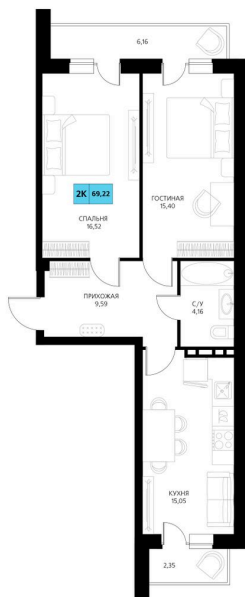

Номер: 497

2 комнатная 69.22 м²

Отсканируйте QR-код и смотрите на сайте derbentsportresort.ru

Цена по запросу

Скидка

Корпус	Секция 8	Этаж	2
Секция	2	Сдача	4 кв. 2027

07.04.2026 10:06 (Мск)

Не является публичной офертой, цена может быть скорректирована. Информация взята с сайта «derbentsportresort.ru»

На этаже 2

2 комнатная 69.22 м²

07.04.2026 10:06 (Мск)

Не является публичной офертой, цена может
быть скорректирована. Информация взята с
сайта «derbentsportresort.ru»

На генплане Секция 8

2 комнатная 69.22 м²