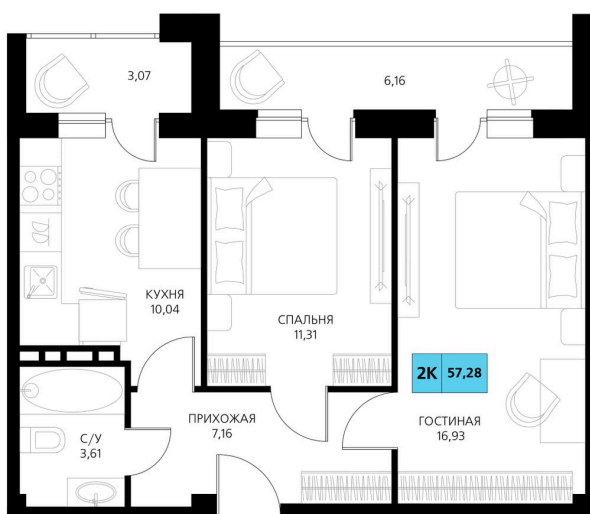

Номер: 466

2 комнатная 58.28 м²

Отсканируйте QR-код и смотрите на сайте derbentsportresort.ru

Цена по запросу

Скидка

Корпус	Секция 8	Этаж	3
Секция	8	Сдача	4 кв. 2027

07.04.2026 15:24 (Мск)

Не является публичной офертой, цена может быть скорректирована. Информация взята с сайта «derbentsportresort.ru»

На этаже 3

2 комнатная 58.28 м²

07.04.2026 15:24 (Мск)

Не является публичной офертой, цена может
быть скорректирована. Информация взята с
сайта «derbentsportresort.ru»

На генплане Секция 8

2 комнатная 58.28 м²