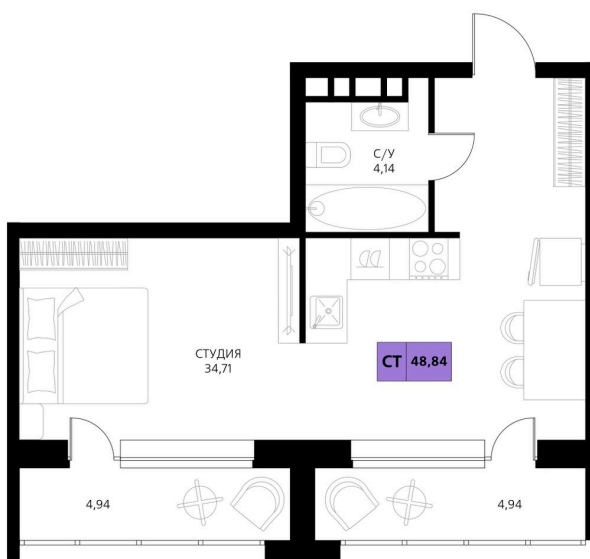

Номер: 230

Студия 48.84 м²

Отсканируйте QR-код и смотрите на сайте derbentsportresort.ru

Цена по запросу

Скидка

Кухня-гостиная

Корпус	Секция 4	Этаж	2
Секция	6	Сдача	4 кв. 2027

07.04.2026 15:31 (Мск)

Не является публичной офертой, цена может быть скорректирована. Информация взята с сайта «derbentsportresort.ru»

На этаже 2

Студия 48.84 м²

07.04.2026 15:31 (Мск)

Не является публичной офертой, цена может
быть скорректирована. Информация взята с
сайта «derbentsportresort.ru»

На генплане Секция 4

Студия 48.84 м²

07.04.2026 15:31 (Мск)

Не является публичной офертой, цена может
быть скорректирована. Информация взята с
сайта «derbentsportresort.ru»