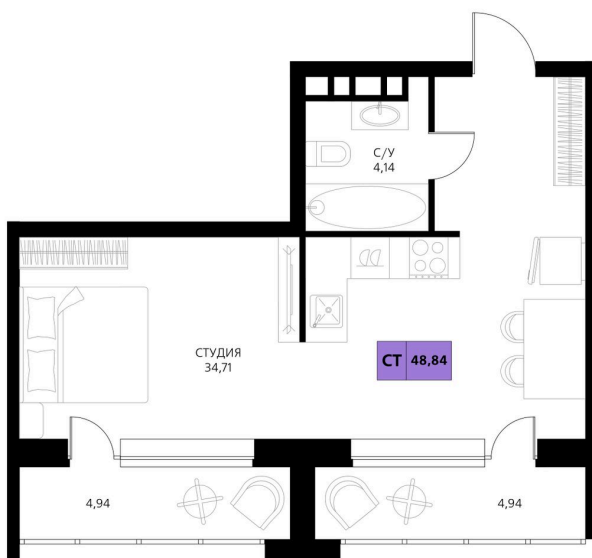

Номер: 230

Студия 48.84 м²

Отсканируйте QR-код и смотрите на сайте derbentsportresort.ru

Цена по запросу

Скидка

Кухня-гостиная

Корпус	Секция 4	Этаж	2
Секция	6	Сдача	4 кв. 2027

25.05.2026 03:39 (Мск)

Не является публичной офертой, цена может быть скорректирована.
Информация взята с сайта «derbentsportresort.ru».

На этаже 2

Студия 48.84 м²

25.05.2026 03:39 (Мск)

Не является публичной офертой, цена может быть
скорректирована.
Информация взята с сайта «derbentsportresort.ru».

На генплане Секция 4

Студия 48.84 м²

25.05.2026 03:39 (Мск)

Не является публичной офертой, цена может быть скорректирована.
Информация взята с сайта «derbentsportresort.ru».