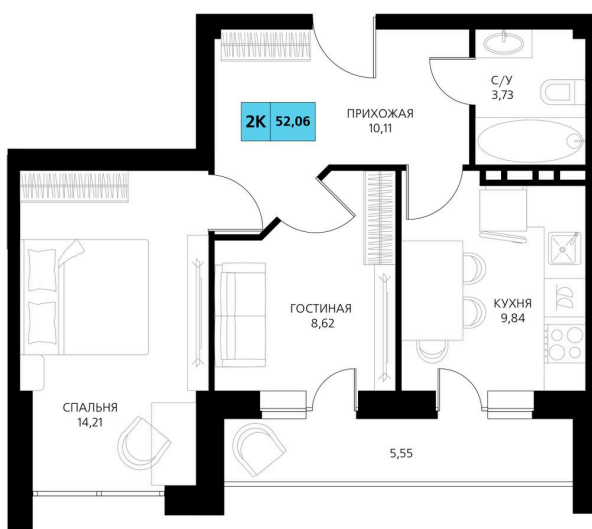

Номер: 456

2 комнатная 52.06 м²

Отсканируйте QR-код и смотрите на сайте derbentsportresort.ru

Цена по запросу

Скидка

Корпус	Секция 8	Этаж	1
Секция	8	Сдача	4 кв. 2027

25.05.2026 08:26 (Мск)

Не является публичной офертой, цена может быть скорректирована.
Информация взята с сайта «derbentsportresort.ru».

На этаже 1

2 комнатная 52.06 м²

25.05.2026 08:26 (Мск)

Не является публичной офертой, цена может быть скорректирована.
Информация взята с сайта «derbentsportresort.ru».

На генплане Секция 8

2 комнатная 52.06 м²