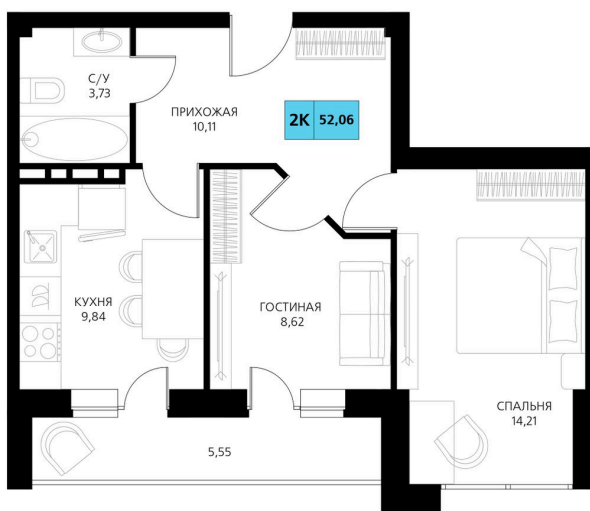

Номер: 250

2 комнатная 52.06 м²

Отсканируйте QR-код и смотрите на сайте derbentsportresort.ru

Цена по запросу

Скидка

Корпус	Секция 4	Этаж	5
Секция	6	Сдача	4 кв. 2027

25.05.2026 07:29 (Мск)

Не является публичной офертой, цена может быть скорректирована.
Информация взята с сайта «derbentsportresort.ru».

На этаже 5

2 комнатная 52.06 м²

25.05.2026 07:29 (Мск)

Не является публичной офертой, цена может быть скорректирована.
Информация взята с сайта «derbentsportresort.ru».

На генплане Секция 4

2 комнатная 52.06 м²