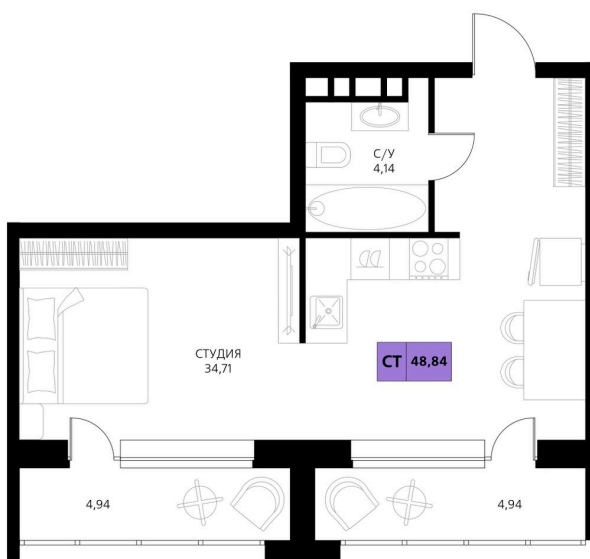

Номер: 521

Студия 48.84 м²

Отсканируйте QR-код и смотрите на сайте derbentsportresort.ru

Цена по запросу

Скидка

Кухня-гостиная

Корпус	Секция 8	Этаж	6
Секция	2	Сдача	4 кв. 2027

16.04.2026 07:52 (Мск)

Не является публичной офертой, цена может быть скорректирована. Информация взята с сайта «derbentsportresort.ru»

На этаже 6

Студия 48.84 м²

16.04.2026 07:52 (Мск)

Не является публичной офертой, цена может
быть скорректирована. Информация взята с
сайта «derbentsportresort.ru»

На генплане Секция 8

Студия 48.84 м²

16.04.2026 07:52 (Мск)

Не является публичной офертой, цена может
быть скорректирована. Информация взята с
сайта «derbentsportresort.ru»