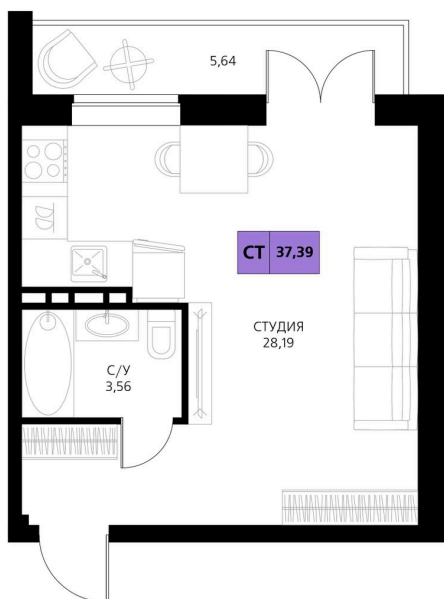

Номер: 448

Студия 37.39 м²

Отсканируйте QR-код и смотрите на сайте derbentsportresort.ru

Цена по запросу

Скидка

Кухня-гостиная

Корпус	Секция 7	Этаж	6
Секция	7	Сдача	4 кв. 2027

06.04.2026 21:26 (Мск)

Не является публичной офертой, цена может быть скорректирована. Информация взята с сайта «derbentsportresort.ru»

На этаже 6

Студия 37.39 м²

06.04.2026 21:26 (Мск)

Не является публичной офертой, цена может
быть скорректирована. Информация взята с
сайта «derbentsportresort.ru»

На генплане Секция 7

Студия 37.39 м²

06.04.2026 21:26 (Мск)

Не является публичной офертой, цена может
быть скорректирована. Информация взята с
сайта «derbentsportresort.ru»