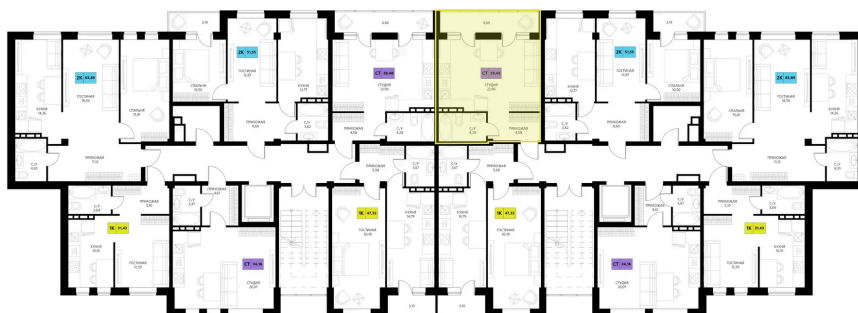

Номер: 381

Студия 38.48 м²

Отсканируйте QR-код и смотрите на сайте derbentsportresort.ru

Цена по запросу

Скидка

Кухня-гостиная

Корпус	Секция 6	Этаж	5
Секция	6	Сдача	4 кв. 2027

06.04.2026 22:57 (Мск)

Не является публичной офертой, цена может быть скорректирована. Информация взята с сайта «derbentsportresort.ru»

На этаже 5

Студия 38.48 м²

06.04.2026 22:57 (Мск)

Не является публичной офертой, цена может
быть скорректирована. Информация взята с
сайта «derbentsportresort.ru»

На генплане Секция 6

Студия 38.48 м²

06.04.2026 22:57 (Мск)

Не является публичной офертой, цена может
быть скорректирована. Информация взята с
сайта «derbentsportresort.ru»