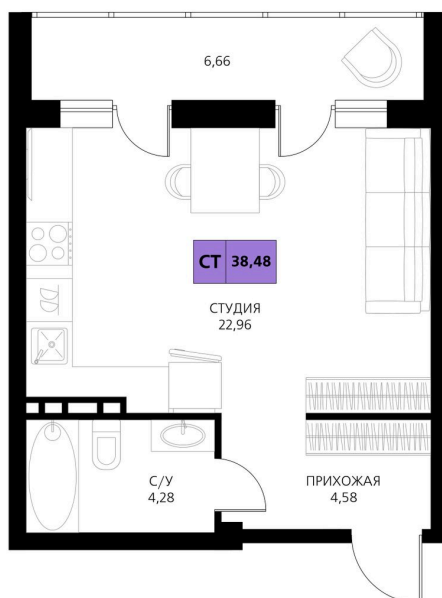

Номер: 381

Студия 38.48 м²

Отсканируйте QR-код и смотрите на сайте derbentsportresort.ru

Цена по запросу

Скидка

Кухня-гостиная

Корпус	Секция 6	Этаж	5
Секция	6	Сдача	4 кв. 2027

25.05.2026 06:13 (Мск)

Не является публичной офертой, цена может быть скорректирована.
Информация взята с сайта «derbentsportresort.ru».

На генплане Секция 6

Студия 38.48 м²

25.05.2026 06:13 (Мск)

Не является публичной офертой, цена может быть скорректирована.
Информация взята с сайта «derbentsportresort.ru».