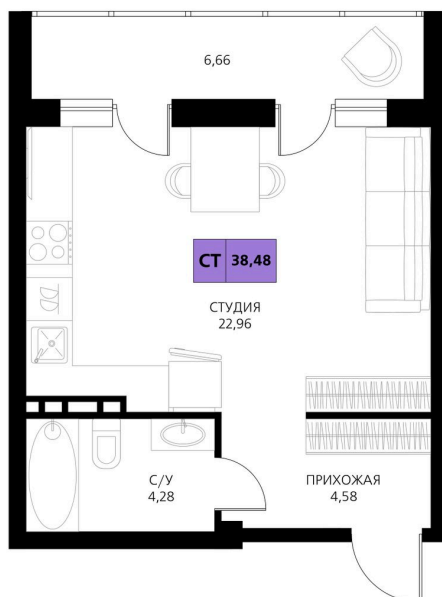

Номер: 381

Студия 38.48 м²

Отсканируйте QR-код и смотрите на сайте derbentsportresort.ru

Цена по запросу

Скидка

Кухня-гостиная

Корпус	Секция 6	Этаж	5
Секция	6	Сдача	4 кв. 2027

06.04.2026 22:57 (Мск)

Не является публичной офертой, цена может быть скорректирована. Информация взята с сайта «derbentsportresort.ru»

На этаже 5

Студия 38.48 м²

06.04.2026 22:57 (Мск)

Не является публичной офертой, цена может
быть скорректирована. Информация взята с
сайта «derbentsportresort.ru»

На генплане Секция 6

Студия 38.48 м²

06.04.2026 22:57 (Мск)

Не является публичной офертой, цена может
быть скорректирована. Информация взята с
сайта «derbentsportresort.ru»