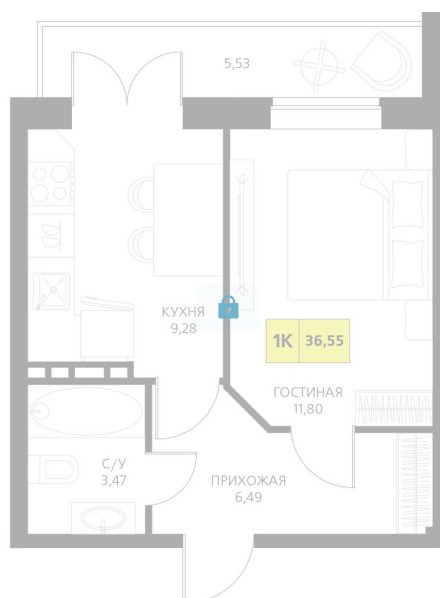

Номер: 161

1 комнатная 36.55 м²

Отсканируйте QR-код и смотрите на сайте derbentsportresort.ru

Цена по запросу

Корпус	Секция 3	Этаж	4
Секция	3	Сдача	4 кв. 2027

25.05.2026 07:39 (Мск)

Не является публичной офертой, цена может быть скорректирована.
Информация взята с сайта «derbentsportresort.ru».

На этаже 4

1 комнатная 36.55 м²

25.05.2026 07:39 (Мск)

Не является публичной офертой, цена может быть скорректирована.
Информация взята с сайта «derbentsportresort.ru».

На генплане Секция 3

1 комнатная 36.55 м²