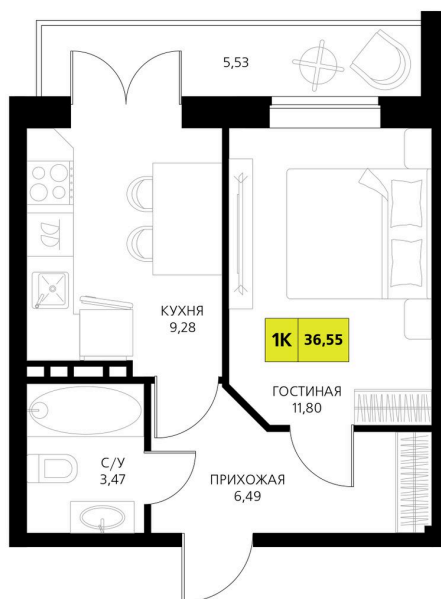

Номер: 161

1 комнатная 36.55 м²

Отсканируйте QR-код и смотрите на сайте derbentsportresort.ru

Цена по запросу

Скидка

Корпус	Секция 3	Этаж	4
Секция	3	Сдача	4 кв. 2027

06.04.2026 19:48 (Мск)

Не является публичной офертой, цена может быть скорректирована. Информация взята с сайта «derbentsportresort.ru»

На генплане Секция 3

1 комнатная 36.55 м²

06.04.2026 19:48 (Мск)

Не является публичной офертой, цена может
быть скорректирована. Информация взята с
сайта «derbentsportresort.ru»