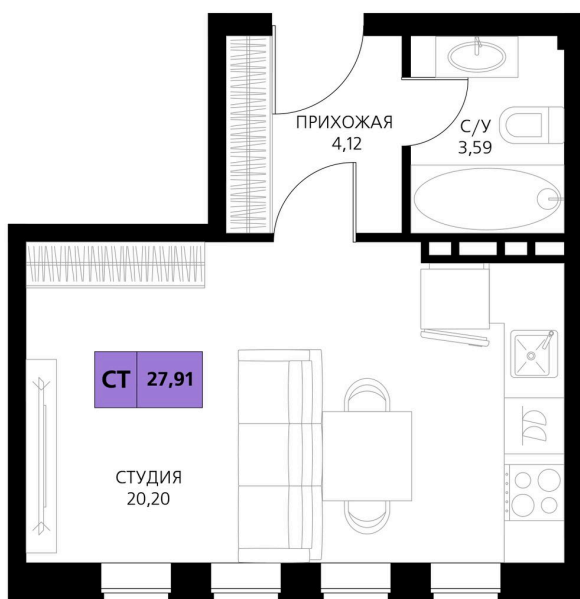

Номер: 169

Студия 27.91 м²

Отсканируйте QR-код и смотрите на сайте derbentsportresort.ru

Цена по запросу

Скидка

Кухня-гостиная

Корпус	Секция 3	Этаж	4
Секция	3	Сдача	4 кв. 2027

06.04.2026 22:57 (Мск)

Не является публичной офертой, цена может быть скорректирована. Информация взята с сайта «derbentsportresort.ru»

На этаже 4

Студия 27.91 м²

06.04.2026 22:57 (Мск)

Не является публичной офертой, цена может
быть скорректирована. Информация взята с
сайта «derbentsportresort.ru»

На генплане Секция 3

Студия 27.91 м²

06.04.2026 22:57 (Мск)

Не является публичной офертой, цена может
быть скорректирована. Информация взята с
сайта «derbentsportresort.ru»