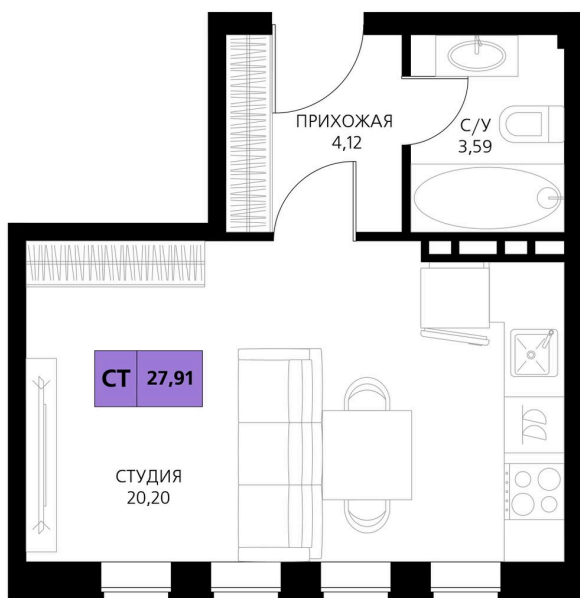

Номер: 169

Студия 27.91 м²

Отсканируйте QR-код и смотрите на сайте derbentsportresort.ru

Цена по запросу

Скидка

Кухня-гостиная

Корпус	Секция 3	Этаж	4
Секция	3	Сдача	4 кв. 2027

25.05.2026 07:38 (Мск)

Не является публичной офертой, цена может быть скорректирована.
Информация взята с сайта «derbentsportresort.ru».

На генплане Секция 3

Студия 27.91 м²

25.05.2026 07:38 (Мск)

Не является публичной офертой, цена может быть скорректирована.
Информация взята с сайта «derbentsportresort.ru».