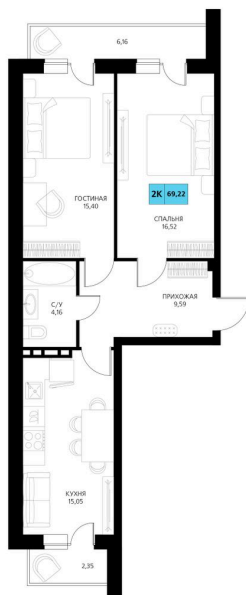

Номер: 464

2 комнатная 69.22 м²

Отсканируйте QR-код и смотрите на сайте derbentsportresort.ru

Цена по запросу

Скидка

Корпус	Секция 8	Этаж	3
Секция	8	Сдача	4 кв. 2027

25.05.2026 06:41 (Мск)

Не является публичной офертой, цена может быть скорректирована.
Информация взята с сайта «derbentsportresort.ru».

На этаже 3

2 комнатная 69.22 м²

25.05.2026 06:41 (Мск)

Не является публичной офертой, цена может быть
скорректирована.
Информация взята с сайта «derbentsportresort.ru».

На генплане Секция 8

2 комнатная 69.22 м²