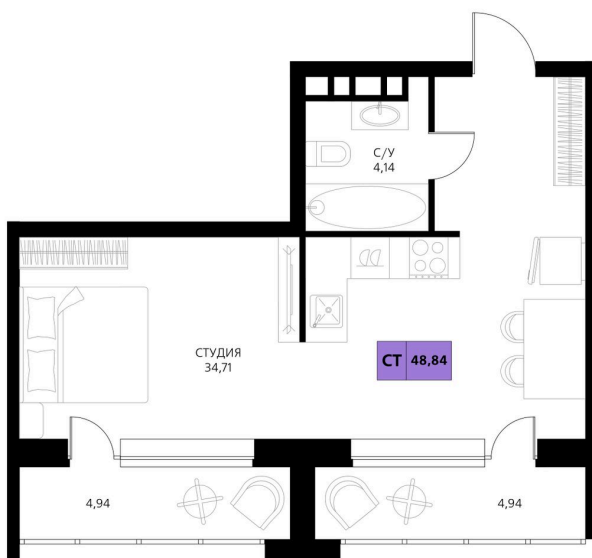

Номер: 500

Студия 48.84 м²

Отсканируйте QR-код и смотрите на сайте derbentsportresort.ru

Цена по запросу

Скидка

Кухня-гостиная

Корпус	Секция 8	Этаж	3
Секция	2	Сдача	4 кв. 2027

25.05.2026 03:38 (Мск)

Не является публичной офертой, цена может быть скорректирована.
Информация взята с сайта «derbentsportresort.ru».

На этаже 3

Студия 48.84 м²

25.05.2026 03:38 (Мск)

Не является публичной офертой, цена может быть скорректирована.
Информация взята с сайта «derbentsportresort.ru».

На генплане Секция 8

Студия 48.84 м²

25.05.2026 03:38 (Мск)

Не является публичной офертой, цена может быть скорректирована.
Информация взята с сайта «derbentsportresort.ru».