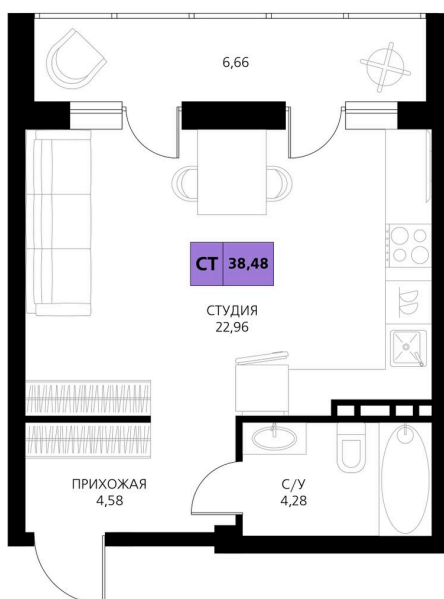

Номер: 89

Студия 38.48 м²

Отсканируйте QR-код и смотрите на сайте derbentsportresort.ru

Цена по запросу

Скидка

Кухня-гостиная

Корпус	Секция 2	Этаж	5
Секция	2	Сдача	4 кв. 2027

06.04.2026 21:37 (Мск)

Не является публичной офертой, цена может быть скорректирована. Информация взята с сайта «derbentsportresort.ru»

На этаже 5

Студия 38.48 м²

06.04.2026 21:37 (Мск)

Не является публичной офертой, цена может
быть скорректирована. Информация взята с
сайта «derbentsportresort.ru»

На генплане Секция 2

Студия 38.48 м²

06.04.2026 21:37 (Мск)

Не является публичной офертой, цена может
быть скорректирована. Информация взята с
сайта «derbentsportresort.ru»