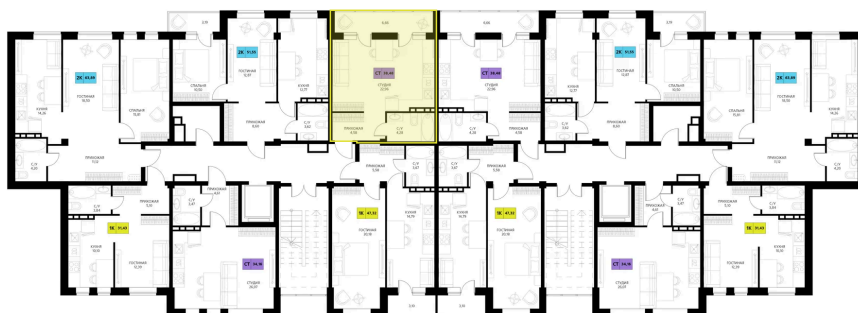

Номер: 89

Студия 38.48 м²

Отсканируйте QR-код и смотрите на сайте derbentsportresort.ru

Цена по запросу

Скидка

Кухня-гостиная

Корпус	Секция 2	Этаж	5
Секция	2	Сдача	4 кв. 2027

06.04.2026 19:51 (Мск)

Не является публичной офертой, цена может быть скорректирована. Информация взята с сайта «derbentsportresort.ru»

На этаже 5

Студия 38.48 м²

06.04.2026 19:51 (Мск)

Не является публичной офертой, цена может
быть скорректирована. Информация взята с
сайта «derbentsportresort.ru»

На генплане Секция 2

Студия 38.48 м²

06.04.2026 19:51 (Мск)

Не является публичной офертой, цена может
быть скорректирована. Информация взята с
сайта «derbentsportresort.ru»