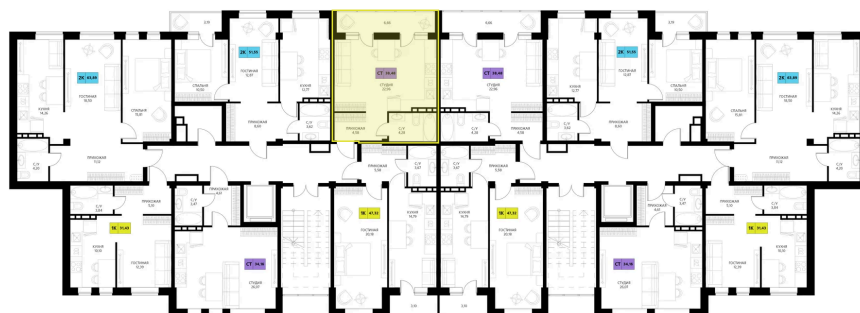

Номер: 89

Студия 38.48 м²

Отсканируйте QR-код и смотрите на сайте derbentsportresort.ru

Цена по запросу

Скидка

Кухня-гостиная

Корпус	Секция 2	Этаж	5
Секция	2	Сдача	4 кв. 2027

25.05.2026 04:22 (Мск)

Не является публичной офертой, цена может быть скорректирована.
Информация взята с сайта «derbentsportresort.ru».

На этаже 5

Студия 38.48 м²

25.05.2026 04:22 (Мск)

Не является публичной офертой, цена может быть скорректирована.
Информация взята с сайта «derbentsportresort.ru».

На генплане Секция 2

Студия 38.48 м²

25.05.2026 04:22 (Мск)

Не является публичной офертой, цена может быть скорректирована.
Информация взята с сайта «derbentsportresort.ru».