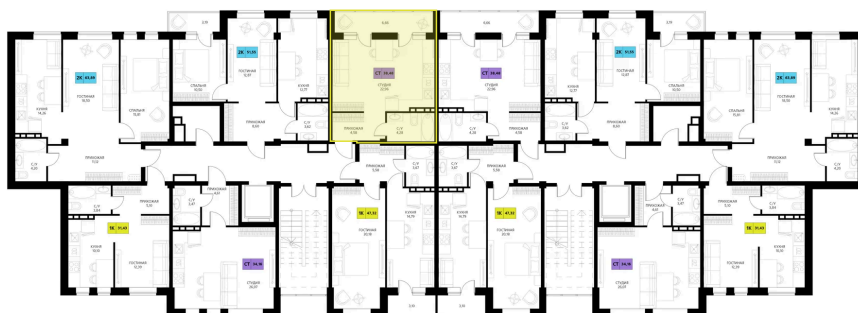

Номер: 89

Студия 38.48 м²

Отсканируйте QR-код и смотрите на сайте derbentsportresort.ru

Цена по запросу

Скидка

Кухня-гостиная

Корпус	Секция 2	Этаж	5
Секция	2	Сдача	4 кв. 2027

06.04.2026 21:37 (Мск)

Не является публичной офертой, цена может быть скорректирована. Информация взята с сайта «derbentsportresort.ru»

На этаже 5

Студия 38.48 м²

06.04.2026 21:37 (Мск)

Не является публичной офертой, цена может
быть скорректирована. Информация взята с
сайта «derbentsportresort.ru»

На генплане Секция 2

Студия 38.48 м²

06.04.2026 21:37 (Мск)

Не является публичной офертой, цена может
быть скорректирована. Информация взята с
сайта «derbentsportresort.ru»