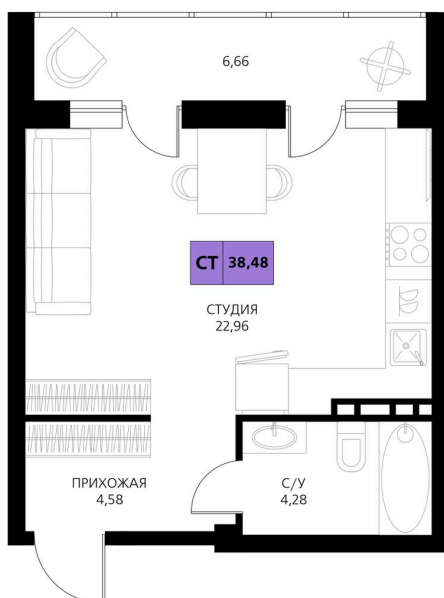

Номер: 89

Студия 38.48 м²

Отсканируйте QR-код и смотрите на сайте derbentsportresort.ru

Цена по запросу

Скидка

Кухня-гостиная

Корпус	Секция 2	Этаж	5
Секция	2	Сдача	4 кв. 2027

25.05.2026 04:22 (Мск)

Не является публичной офертой, цена может быть скорректирована.
Информация взята с сайта «derbentsportresort.ru».

На этаже 5

Студия 38.48 м²

25.05.2026 04:22 (Мск)

Не является публичной офертой, цена может быть скорректирована.
Информация взята с сайта «derbentsportresort.ru».

На генплане Секция 2

Студия 38.48 м²

25.05.2026 04:22 (Мск)

Не является публичной офертой, цена может быть скорректирована.
Информация взята с сайта «derbentsportresort.ru».