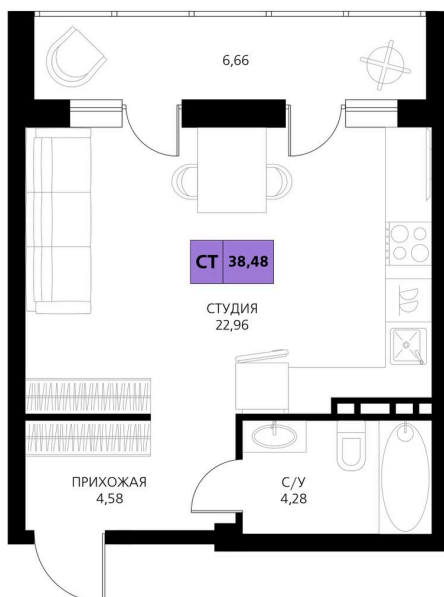

Номер: 89

Студия 38.48 м²

Отсканируйте QR-код и смотрите на сайте derbentsportresort.ru

Цена по запросу

Скидка

Кухня-гостиная

Корпус	Секция 2	Этаж	5
Секция	2	Сдача	4 кв. 2027

06.04.2026 19:51 (Мск)

Не является публичной офертой, цена может быть скорректирована. Информация взята с сайта «derbentsportresort.ru»

На этаже 5

Студия 38.48 м²

06.04.2026 19:51 (Мск)

Не является публичной офертой, цена может
быть скорректирована. Информация взята с
сайта «derbentsportresort.ru»

На генплане Секция 2

Студия 38.48 м²

06.04.2026 19:51 (Мск)

Не является публичной офертой, цена может
быть скорректирована. Информация взята с
сайта «derbentsportresort.ru»