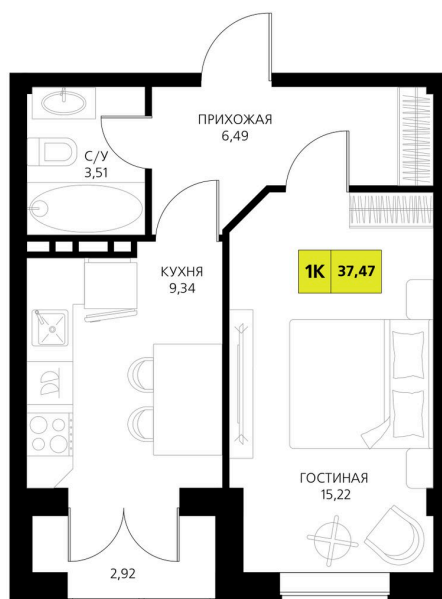

Номер: 135

1 комнатная 37.47 м²

Отсканируйте QR-код и смотрите на сайте derbentsportresort.ru

Цена по запросу

Скидка

Корпус	Секция 3	Этаж	1
Секция	3	Сдача	4 кв. 2027

25.05.2026 06:03 (Мск)

Не является публичной офертой, цена может быть скорректирована.
Информация взята с сайта «derbentsportresort.ru».

На этаже 1

1 комнатная 37.47 м²

25.05.2026 06:03 (Мск)

Не является публичной офертой, цена может быть скорректирована.
Информация взята с сайта «derbentsportresort.ru».

На генплане Секция 3

1 комнатная 37.47 м²