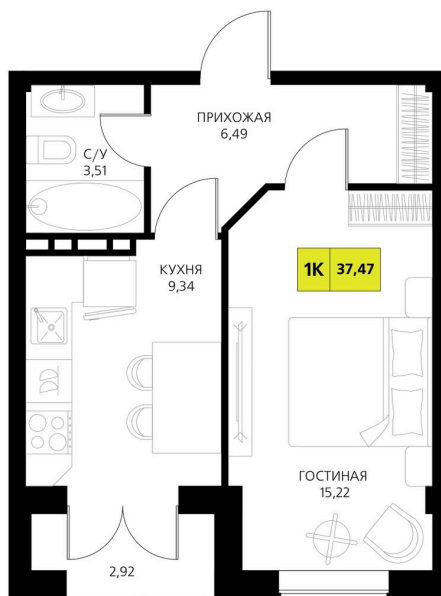

Номер: 135

1 комнатная 37.47 м²

Отсканируйте QR-код и смотрите на сайте derbentsportresort.ru

Цена по запросу

Скидка

Корпус	Секция 3	Этаж	1
Секция	3	Сдача	4 кв. 2027

07.04.2026 02:29 (Мск)

Не является публичной офертой, цена может быть скорректирована. Информация взята с сайта «derbentsportresort.ru»

На генплане Секция 3

1 комнатная 37.47 м²

07.04.2026 02:29 (Мск)

Не является публичной офертой, цена может
быть скорректирована. Информация взята с
сайта «derbentsportresort.ru»