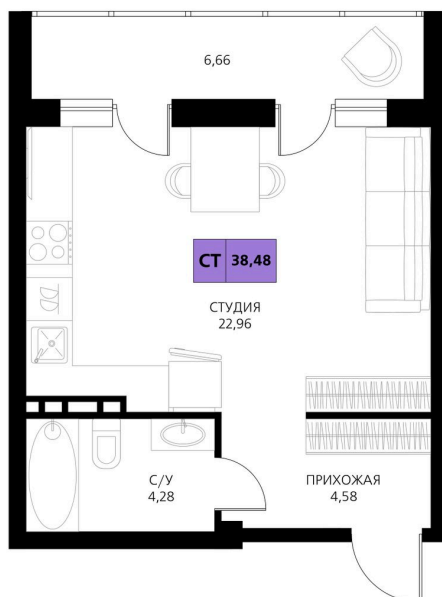

Номер: 375

Студия 38.48 м²

Отсканируйте QR-код и смотрите на сайте derbentsportresort.ru

Цена по запросу

Скидка

Кухня-гостиная

Корпус	Секция 6	Этаж	4
Секция	6	Сдача	4 кв. 2027

07.04.2026 13:48 (Мск)

Не является публичной офертой, цена может быть скорректирована. Информация взята с сайта «derbentsportresort.ru»

На генплане Секция 6

Студия 38.48 м²

07.04.2026 13:48 (Мск)

Не является публичной офертой, цена может
быть скорректирована. Информация взята с
сайта «derbentsportresort.ru»