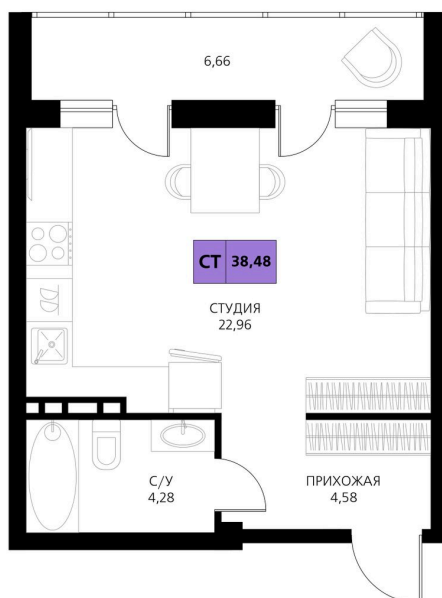

# Студия 38.48 м<sup>2</sup>

Отсканируйте QR-код и смотрите на сайте [derbentsportresort.ru](http://derbentsportresort.ru)

# На этаже 4

Студия 38.48 м<sup>2</sup>

25.05.2026 06:20 (Мск)

Не является публичной офертой, цена может быть скорректирована.  
Информация взята с сайта «derbentsportresort.ru».

# На генплане Секция 6

Студия 38.48 м<sup>2</sup>

25.05.2026 06:20 (Мск)

Не является публичной офертой, цена может быть скорректирована.  
Информация взята с сайта «[derbentsportresort.ru](http://derbentsportresort.ru)».