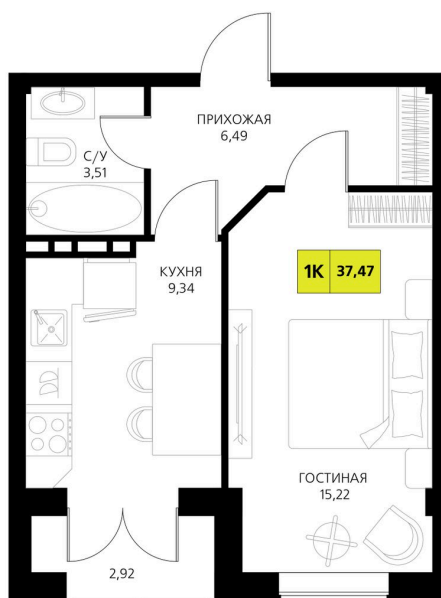

Номер: 408

1 комнатная 37.47 м²

Отсканируйте QR-код и смотрите на сайте derbentsportresort.ru

Цена по запросу

Скидка

Корпус	Секция 7	Этаж	2
Секция	7	Сдача	4 кв. 2027

06.04.2026 23:00 (Мск)

Не является публичной офертой, цена может быть скорректирована. Информация взята с сайта «derbentsportresort.ru»

На генплане Секция 7

1 комнатная 37.47 м²

06.04.2026 23:00 (Мск)

Не является публичной офертой, цена может
быть скорректирована. Информация взята с
сайта «derbentsportresort.ru»