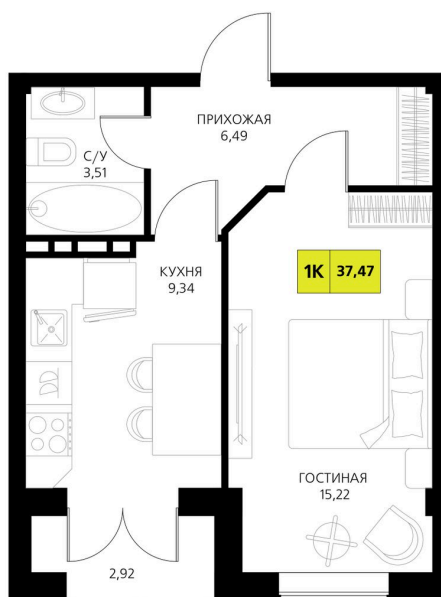

Номер: 408

1 комнатная 37.47 м²

Отсканируйте QR-код и смотрите на сайте derbentsportresort.ru

Цена по запросу

Скидка

Корпус	Секция 7	Этаж	2
Секция	7	Сдача	4 кв. 2027

25.05.2026 08:21 (Мск)

Не является публичной офертой, цена может быть скорректирована.
Информация взята с сайта «derbentsportresort.ru».

На генплане Секция 7

1 комнатная 37.47 м²

25.05.2026 08:21 (Мск)

Не является публичной офертой, цена может быть скорректирована.
Информация взята с сайта «derbentsportresort.ru».