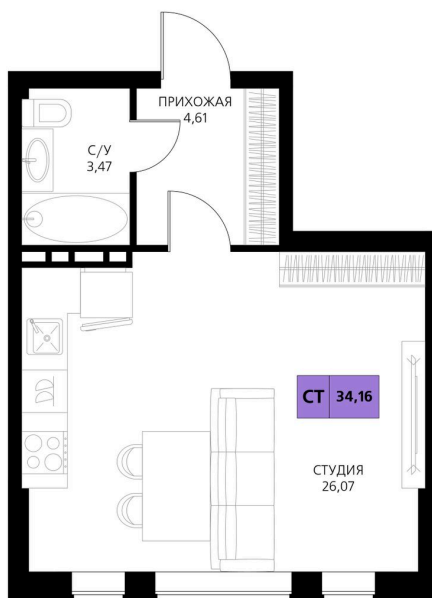

Номер: 326

Студия 34.16 м²

Отсканируйте QR-код и смотрите на сайте derbentsportresort.ru

Цена по запросу

Скидка

Кухня-гостиная

| | | | |
|--------|----------|-------|------------|
| Корпус | Секция 6 | Этаж | 1 |
| Секция | 6 | Сдача | 4 кв. 2027 |

25.05.2026 05:19 (Мск)

Не является публичной офертой, цена может быть скорректирована.
Информация взята с сайта «derbentsportresort.ru».

На этаже 1

Студия 34.16 м²

25.05.2026 05:19 (Мск)

Не является публичной офертой, цена может быть
скорректирована.
Информация взята с сайта «derbentsportresort.ru».

На генплане Секция 6

Студия 34.16 м²

25.05.2026 05:19 (Мск)

Не является публичной офертой, цена может быть скорректирована.
Информация взята с сайта «derbentsportresort.ru».