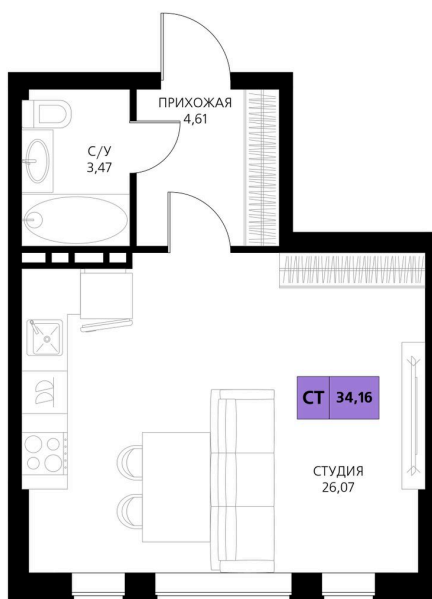

Номер: 326

# Студия 34.16 м<sup>2</sup>

Отсканируйте QR-код и смотрите на сайте [derbentsportresort.ru](http://derbentsportresort.ru)