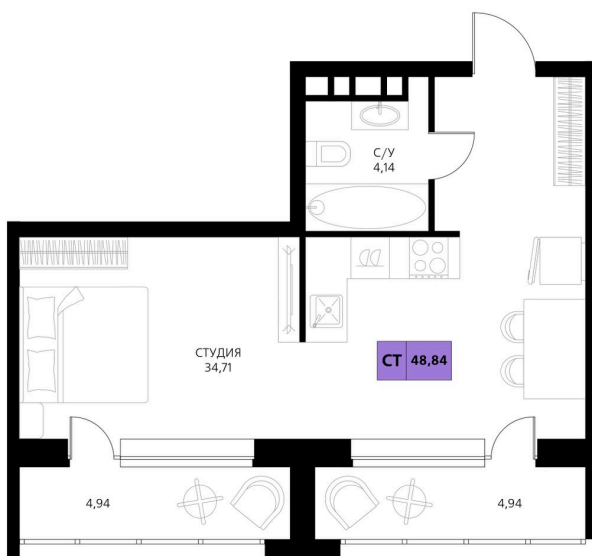

Номер: 244

Студия 48.84 м²

Отсканируйте QR-код и смотрите на сайте derbentsportresort.ru

Цена по запросу

Скидка

Кухня-гостиная

Корпус	Секция 4	Этаж	4
Секция	6	Сдача	4 кв. 2027

25.05.2026 03:29 (Мск)

Не является публичной офертой, цена может быть скорректирована.
Информация взята с сайта «derbentsportresort.ru».

На этаже 4

Студия 48.84 м²

25.05.2026 03:29 (Мск)

Не является публичной офертой, цена может быть скорректирована.
Информация взята с сайта «derbentsportresort.ru».

На генплане Секция 4

Студия 48.84 м²

25.05.2026 03:29 (Мск)

Не является публичной офертой, цена может быть скорректирована.
Информация взята с сайта «derbentsportresort.ru».