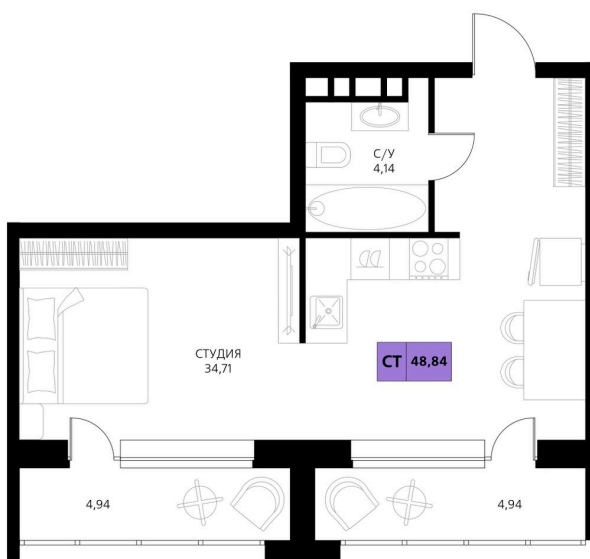

Номер: 244

Студия 48.84 м²

Отсканируйте QR-код и смотрите на сайте derbentsportresort.ru

Цена по запросу

Скидка

Кухня-гостиная

Корпус	Секция 4	Этаж	4
Секция	6	Сдача	4 кв. 2027

07.04.2026 07:05 (Мск)

Не является публичной офертой, цена может быть скорректирована. Информация взята с сайта «derbentsportresort.ru»

На этаже 4

Студия 48.84 м²

07.04.2026 07:05 (Мск)

Не является публичной офертой, цена может
быть скорректирована. Информация взята с
сайта «derbentsportresort.ru»

На генплане Секция 4

Студия 48.84 м²

07.04.2026 07:05 (Мск)

Не является публичной офертой, цена может
быть скорректирована. Информация взята с
сайта «derbentsportresort.ru»