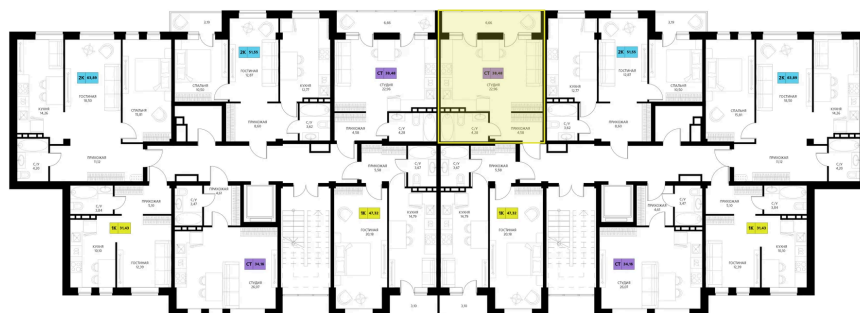

Номер: 118

Студия 38.48 м²

Отсканируйте QR-код и смотрите на сайте derbentsportresort.ru

Цена по запросу

Скидка

Кухня-гостиная

Корпус	Секция 2	Этаж	5
Секция	3	Сдача	4 кв. 2027

25.05.2026 05:14 (Мск)

Не является публичной офертой, цена может быть скорректирована.
Информация взята с сайта «derbentsportresort.ru».

На этаже 5

Студия 38.48 м²

25.05.2026 05:14 (Мск)

Не является публичной офертой, цена может быть скорректирована.
Информация взята с сайта «derbentsportresort.ru».

На генплане Секция 2

Студия 38.48 м²

25.05.2026 05:14 (Мск)

Не является публичной офертой, цена может быть скорректирована.
Информация взята с сайта «derbentsportresort.ru».