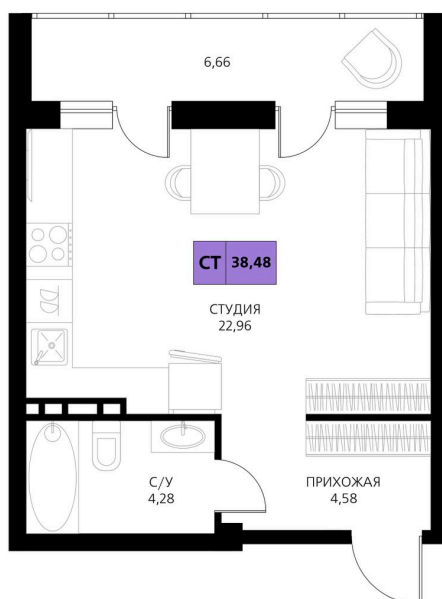

Номер: 118

Студия 38.48 м²

Отсканируйте QR-код и смотрите на сайте derbentsportresort.ru

Цена по запросу

Скидка

Кухня-гостиная

Корпус	Секция 2	Этаж	5
Секция	3	Сдача	4 кв. 2027

06.04.2026 19:37 (Мск)

Не является публичной офертой, цена может быть скорректирована. Информация взята с сайта «derbentsportresort.ru»

На генплане Секция 2

Студия 38.48 м²

06.04.2026 19:37 (Мск)

Не является публичной офертой, цена может
быть скорректирована. Информация взята с
сайта «derbentsportresort.ru»