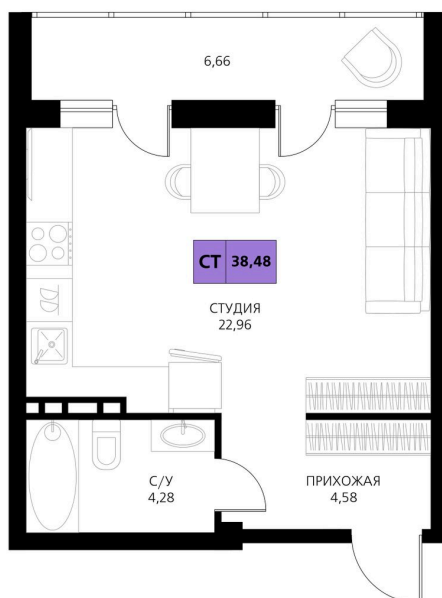

Номер: 118

Студия 38.48 м²

Отсканируйте QR-код и смотрите на сайте derbentsportresort.ru

Цена по запросу

Скидка

Кухня-гостиная

Корпус	Секция 2	Этаж	5
Секция	3	Сдача	4 кв. 2027

25.05.2026 05:14 (Мск)

Не является публичной офертой, цена может быть скорректирована.
Информация взята с сайта «derbentsportresort.ru».

На этаже 5

Студия 38.48 м²

25.05.2026 05:14 (Мск)

Не является публичной офертой, цена может быть скорректирована.
Информация взята с сайта «derbentsportresort.ru».

На генплане Секция 2

Студия 38.48 м²

25.05.2026 05:14 (Мск)

Не является публичной офертой, цена может быть скорректирована.
Информация взята с сайта «derbentsportresort.ru».