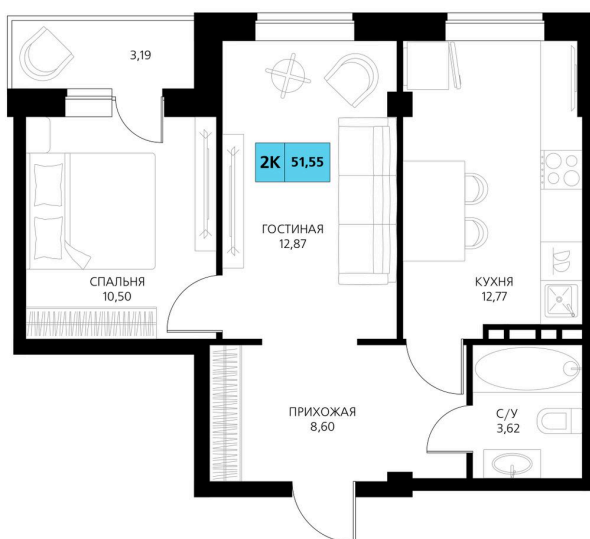

Номер: 333

2 комнатная 51.55 м²

Отсканируйте QR-код и смотрите на сайте derbentsportresort.ru

Цена по запросу

Скидка

Корпус	Секция 6	Этаж	2
Секция	6	Сдача	4 кв. 2027

25.05.2026 06:37 (Мск)

Не является публичной офертой, цена может быть скорректирована.
Информация взята с сайта «derbentsportresort.ru».

На этаже 2

2 комнатная 51.55 м²

25.05.2026 06:37 (Мск)

Не является публичной офертой, цена может быть скорректирована.
Информация взята с сайта «derbentsportresort.ru».

На генплане Секция 6

2 комнатная 51.55 м²