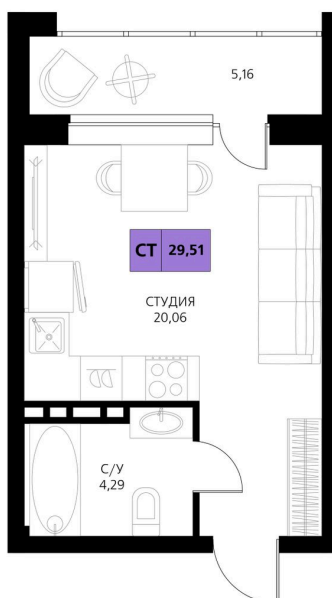

Номер: 515

Студия 29.51 м²

Отсканируйте QR-код и смотрите на сайте derbentsportresort.ru

Цена по запросу

Скидка

Кухня-гостиная

Корпус	Секция 8	Этаж	5
Секция	2	Сдача	4 кв. 2027

25.05.2026 08:23 (Мск)

Не является публичной офертой, цена может быть скорректирована.
Информация взята с сайта «derbentsportresort.ru».

На этаже 5

Студия 29.51 м²

25.05.2026 08:23 (Мск)

Не является публичной офертой, цена может быть скорректирована.
Информация взята с сайта «derbentsportresort.ru».

На генплане Секция 8

Студия 29.51 м²

25.05.2026 08:23 (Мск)

Не является публичной офертой, цена может быть скорректирована.
Информация взята с сайта «derbentsportresort.ru».