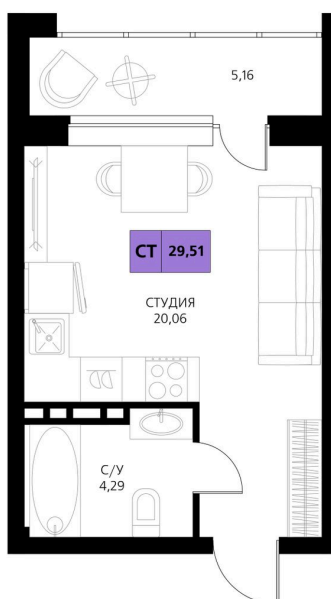

Номер: 515

Студия 29.51 м²

Отсканируйте QR-код и смотрите на сайте derbentsportresort.ru

Цена по запросу

Скидка

Кухня-гостиная

Корпус	Секция 8	Этаж	5
Секция	2	Сдача	4 кв. 2027

07.04.2026 00:28 (Мск)

Не является публичной офертой, цена может быть скорректирована. Информация взята с сайта «derbentsportresort.ru»

На этаже 5

Студия 29.51 м²

07.04.2026 00:28 (Мск)

Не является публичной офертой, цена может
быть скорректирована. Информация взята с
сайта «derbentsportresort.ru»

На генплане Секция 8

Студия 29.51 м²

07.04.2026 00:28 (Мск)

Не является публичной офертой, цена может
быть скорректирована. Информация взята с
сайта «derbentsportresort.ru»