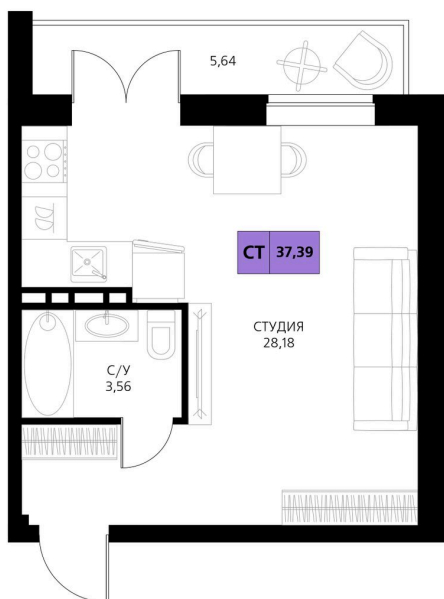

Номер: 165

1 комнатная 37.39 м²

Отсканируйте QR-код и смотрите на сайте derbentsportresort.ru

Цена по запросу

Скидка

Кухня-гостиная

Корпус	Секция 3	Этаж	4
Секция	3	Сдача	4 кв. 2027

07.04.2026 04:07 (Мск)

Не является публичной офертой, цена может быть скорректирована. Информация взята с сайта «derbentsportresort.ru»

На генплане Секция 3

1 комнатная 37.39 м²

07.04.2026 04:07 (Мск)

Не является публичной офертой, цена может
быть скорректирована. Информация взята с
сайта «derbentsportresort.ru»