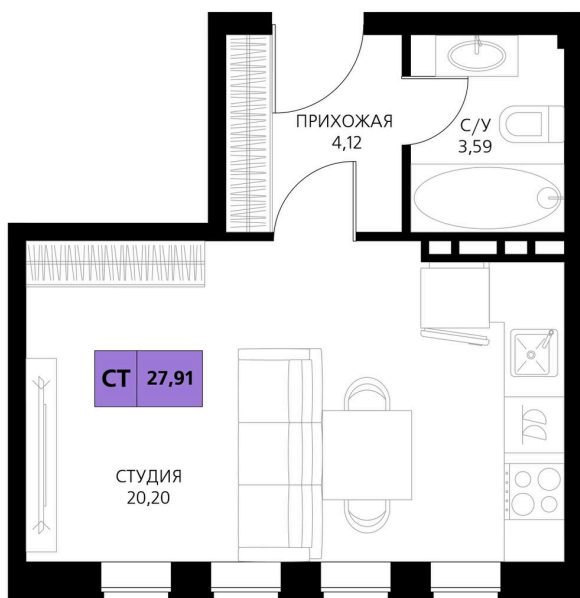

Номер: 147

Студия 27.91 м²

Отсканируйте QR-код и смотрите на сайте derbentsportresort.ru

Цена по запросу

Скидка

Кухня-гостиная

Корпус	Секция 3	Этаж	2
Секция	3	Сдача	4 кв. 2027

25.05.2026 07:30 (Мск)

Не является публичной офертой, цена может быть скорректирована.
Информация взята с сайта «derbentsportresort.ru».

На этаже 2

Студия 27.91 м²

25.05.2026 07:30 (Мск)

Не является публичной офертой, цена может быть скорректирована.
Информация взята с сайта «derbentsportresort.ru».

На генплане Секция 3

Студия 27.91 м²

25.05.2026 07:30 (Мск)

Не является публичной офертой, цена может быть скорректирована.
Информация взята с сайта «derbentsportresort.ru».