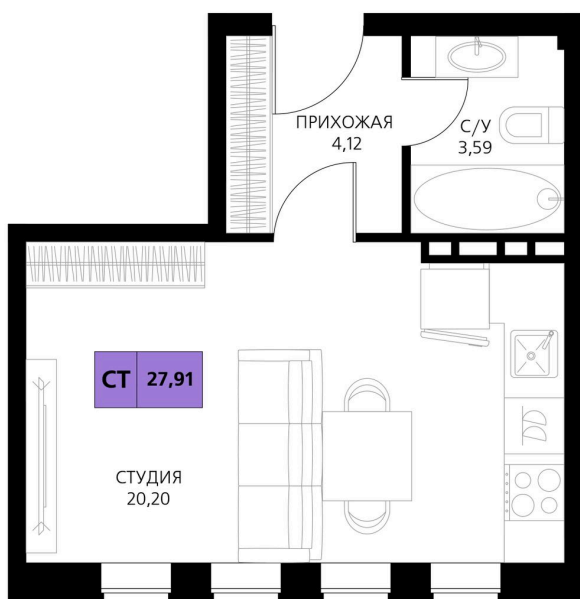

Номер: 147

Студия 27.91 м²

Отсканируйте QR-код и смотрите на сайте derbentsportresort.ru

Цена по запросу

Скидка

Кухня-гостиная

Корпус	Секция 3	Этаж	2
Секция	3	Сдача	4 кв. 2027

07.04.2026 05:30 (Мск)

Не является публичной офертой, цена может быть скорректирована. Информация взята с сайта «derbentsportresort.ru»

На этаже 2

Студия 27.91 м²

07.04.2026 05:30 (Мск)

Не является публичной офертой, цена может
быть скорректирована. Информация взята с
сайта «derbentsportresort.ru»

На генплане Секция 3

Студия 27.91 м²

07.04.2026 05:30 (Мск)

Не является публичной офертой, цена может быть скорректирована. Информация взята с сайта «derbentsportresort.ru»