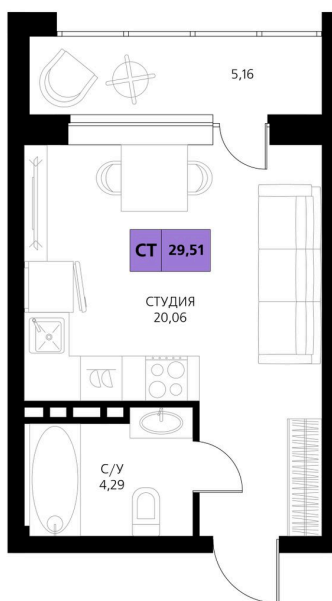

Номер: 494

Студия 29.51 м²

Отсканируйте QR-код и смотрите на сайте derbentsportresort.ru

Цена по запросу

Скидка

Кухня-гостиная

Корпус	Секция 8	Этаж	2
Секция	2	Сдача	4 кв. 2027

25.05.2026 07:38 (Мск)

Не является публичной офертой, цена может быть скорректирована.
Информация взята с сайта «derbentsportresort.ru».

На этаже 2

Студия 29.51 м²

25.05.2026 07:38 (Мск)

Не является публичной офертой, цена может быть
скорректирована.
Информация взята с сайта «derbentsportresort.ru».

На генплане Секция 8

Студия 29.51 м²

25.05.2026 07:38 (Мск)

Не является публичной офертой, цена может быть скорректирована.
Информация взята с сайта «derbentsportresort.ru».