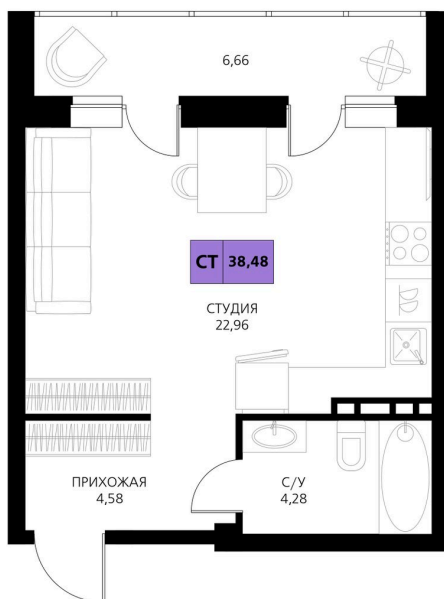

Номер: 93

Студия 38.48 м²

Отсканируйте QR-код и смотрите на сайте derbentsportresort.ru

Цена по запросу

Скидка

Кухня-гостиная

| | | | |
|--------|----------|-------|------------|
| Корпус | Секция 2 | Этаж | 6 |
| Секция | 2 | Сдача | 4 кв. 2027 |

06.04.2026 19:52 (Мск)

Не является публичной офертой, цена может быть скорректирована. Информация взята с сайта «derbentsportresort.ru»

На этаже 6

Студия 38.48 м²

06.04.2026 19:52 (Мск)

Не является публичной офертой, цена может
быть скорректирована. Информация взята с
сайта «derbentsportresort.ru»

На генплане Секция 2

Студия 38.48 м²

06.04.2026 19:52 (Мск)

Не является публичной офертой, цена может
быть скорректирована. Информация взята с
сайта «derbentsportresort.ru»