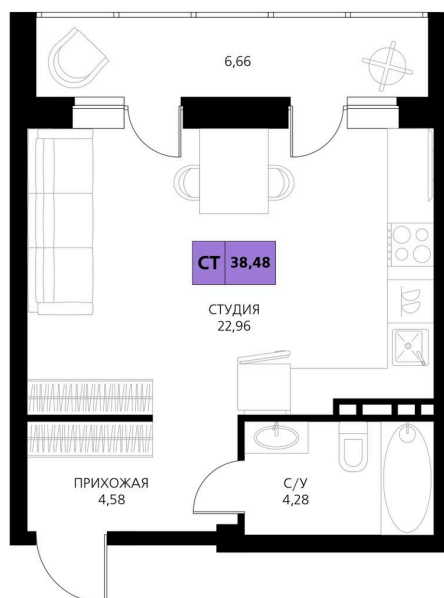

Номер: 93

Студия 38.48 м²

Отсканируйте QR-код и смотрите на сайте derbentsportresort.ru

Цена по запросу

Скидка

Кухня-гостиная

Корпус	Секция 2	Этаж	6
Секция	2	Сдача	4 кв. 2027

25.05.2026 05:19 (Мск)

Не является публичной офертой, цена может быть скорректирована.
Информация взята с сайта «derbentsportresort.ru».

На генплане Секция 2

Студия 38.48 м²

25.05.2026 05:19 (Мск)

Не является публичной офертой, цена может быть скорректирована.
Информация взята с сайта «derbentsportresort.ru».