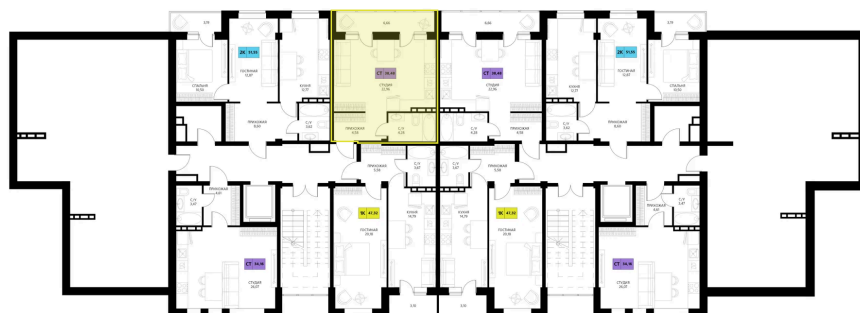

## Цена по запросу

Скидка

Кухня-гостиная

Корпус	Секция 2	Этаж	6
Секция	2	Сдача	4 кв. 2027

06.04.2026 21:43 (Мск)

Не является публичной офертой, цена может быть скорректирована. Информация взята с сайта «[derbentsportresort.ru](http://derbentsportresort.ru)»

# На этаже 6

Студия 38.48 м<sup>2</sup>

06.04.2026 21:43 (Мск)

Не является публичной офертой, цена может  
быть скорректирована. Информация взята с  
сайта «derbentsportresort.ru»

# На генплане Секция 2

Студия 38.48 м<sup>2</sup>

06.04.2026 21:43 (Мск)

Не является публичной офертой, цена может  
быть скорректирована. Информация взята с  
сайта «[derbentsportresort.ru](http://derbentsportresort.ru)»