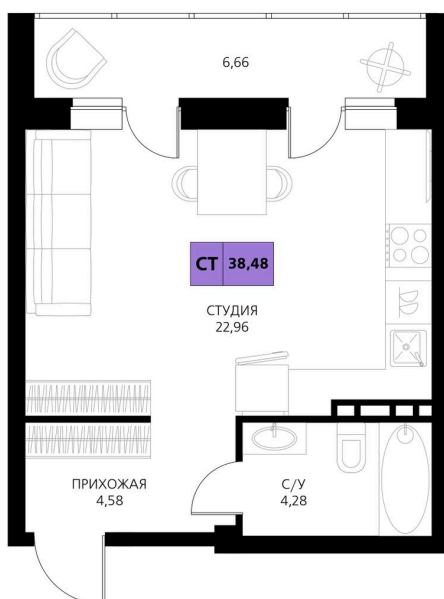

# Студия 38.48 м<sup>2</sup>

Отсканируйте QR-код и смотрите на сайте [derbentsportresort.ru](http://derbentsportresort.ru)

# На этаже 6

Студия 38.48 м<sup>2</sup>

06.04.2026 21:43 (Мск)

Не является публичной офертой, цена может  
быть скорректирована. Информация взята с  
сайта «derbentsportresort.ru»

# На генплане Секция 2

Студия 38.48 м<sup>2</sup>

06.04.2026 21:43 (Мск)

Не является публичной офертой, цена может  
быть скорректирована. Информация взята с  
сайта «[derbentsportresort.ru](http://derbentsportresort.ru)»