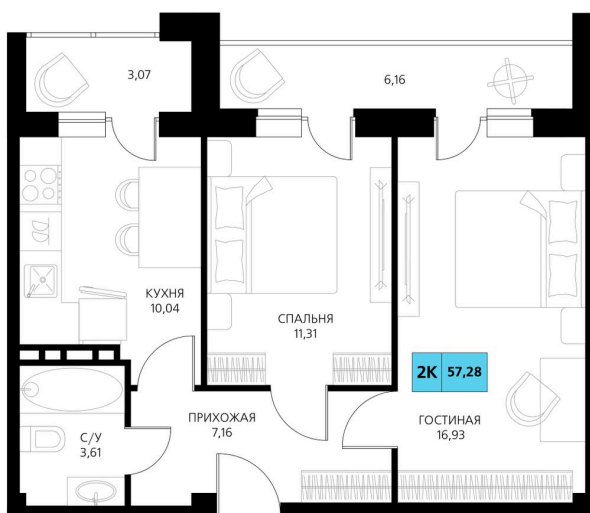

Номер: 460

2 комнатная 58.28 м²

Отсканируйте QR-код и смотрите на сайте derbentsportresort.ru

Цена по запросу

Скидка

Корпус	Секция 8	Этаж	2
Секция	8	Сдача	4 кв. 2027

25.05.2026 07:35 (Мск)

Не является публичной офертой, цена может быть скорректирована.
Информация взята с сайта «derbentsportresort.ru».

На этаже 2

2 комнатная 58.28 м²

25.05.2026 07:35 (Мск)

Не является публичной офертой, цена может быть скорректирована.
Информация взята с сайта «derbentsportresort.ru».

На генплане Секция 8

2 комнатная 58.28 м²