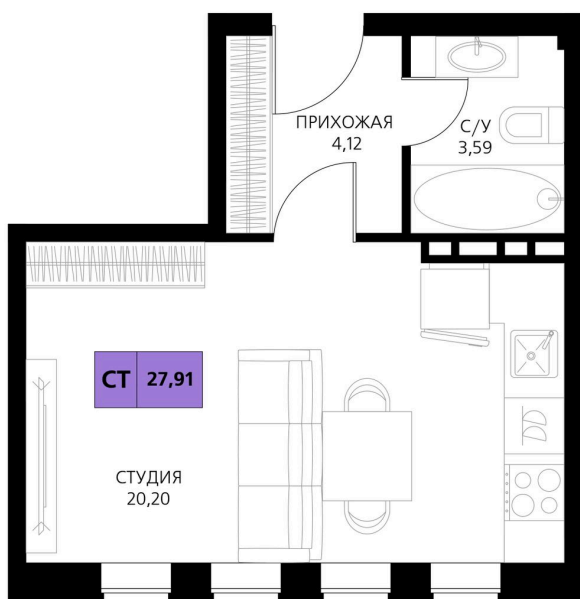

Номер: 421

Студия 27.91 м²

Отсканируйте QR-код и смотрите на сайте derbentsportresort.ru

Цена по запросу

Скидка

Кухня-гостиная

Корпус	Секция 7	Этаж	3
Секция	7	Сдача	4 кв. 2027

06.04.2026 22:53 (Мск)

Не является публичной офертой, цена может быть скорректирована. Информация взята с сайта «derbentsportresort.ru»

На генплане Секция 7

Студия 27.91 м²

06.04.2026 22:53 (Мск)

Не является публичной офертой, цена может
быть скорректирована. Информация взята с
сайта «derbentsportresort.ru»