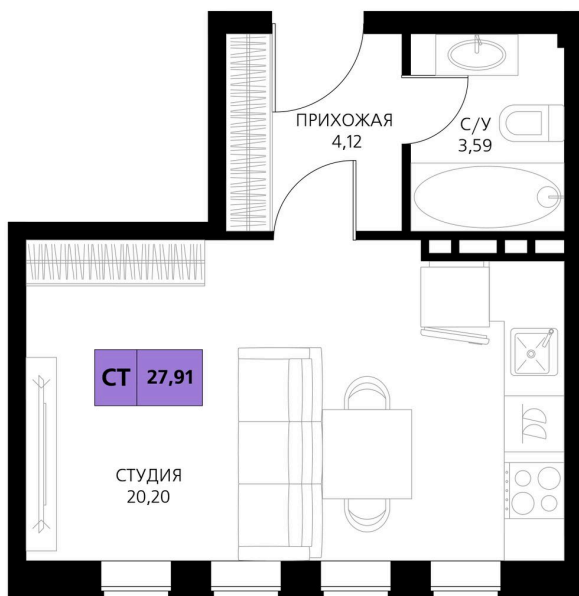

Номер: 421

Студия 27.91 м²

Отсканируйте QR-код и
смотрите на сайте
derbentsportresort.ru

Цена по запросу

Скидка

Кухня-гостиная

Корпус	Секция 7	Этаж	3
Секция	7	Сдача	4 кв. 2027

20.02.2026 20:19 (Мск)

Не является публичной офертой, цена может быть скорректирована. Информация взята с сайта «derbentsportresort.ru»

На этаже 3

Студия 27.91 м²

20.02.2026 20:19 (Мск)

Не является публичной офертой, цена может быть скорректирована. Информация взята с сайта «derbentsportresort.ru»

На генплане Секция 7

Студия 27.91 м²

20.02.2026 20:19 (Мск)

Не является публичной офертой, цена может быть скорректирована. Информация взята с сайта «derbentsportresort.ru»