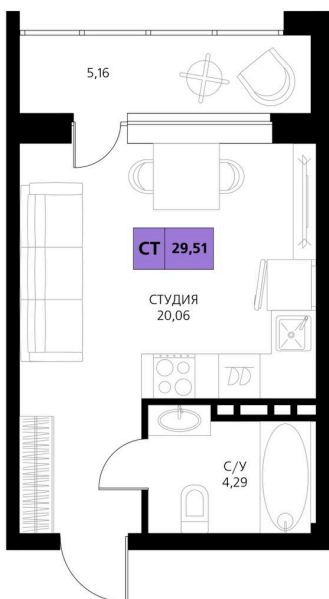

Номер: 222

Студия 29.51 м²

Отсканируйте QR-код и смотрите на сайте derbentsportresort.ru

Цена по запросу

Скидка

Кухня-гостиная

Корпус	Секция 4	Этаж	6
Секция	5	Сдача	4 кв. 2027

06.04.2026 21:24 (Мск)

Не является публичной офертой, цена может быть скорректирована. Информация взята с сайта «derbentsportresort.ru»

На этаже 6

Студия 29.51 м²

06.04.2026 21:24 (Мск)

Не является публичной офертой, цена может
быть скорректирована. Информация взята с
сайта «derbentsportresort.ru»

На генплане Секция 4

Студия 29.51 м²

06.04.2026 21:24 (Мск)

Не является публичной офертой, цена может
быть скорректирована. Информация взята с
сайта «derbentsportresort.ru»