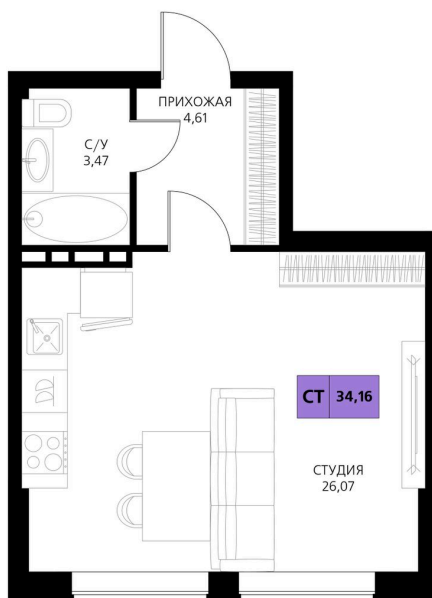

Номер: 330

Студия 34.16 м²

Отсканируйте QR-код и смотрите на сайте derbentsportresort.ru

Цена по запросу

Скидка

Кухня-гостиная

Корпус	Секция 6	Этаж	2
Секция	6	Сдача	4 кв. 2027

25.05.2026 06:06 (Мск)

Не является публичной офертой, цена может быть скорректирована.
Информация взята с сайта «derbentsportresort.ru».

На этаже 2

Студия 34.16 м²

25.05.2026 06:06 (Мск)

Не является публичной офертой, цена может быть скорректирована.
Информация взята с сайта «derbentsportresort.ru».

На генплане Секция 6

Студия 34.16 м²

25.05.2026 06:06 (Мск)

Не является публичной офертой, цена может быть скорректирована.
Информация взята с сайта «derbentsportresort.ru».