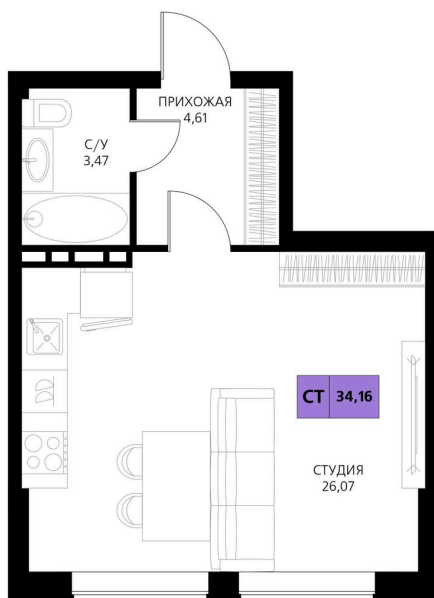

Номер: 330

Студия 34.16 м²

Отсканируйте QR-код и смотрите на сайте derbentsportresort.ru

Цена по запросу

Скидка

Кухня-гостиная

Корпус	Секция 6	Этаж	2
Секция	6	Сдача	4 кв. 2027

25.05.2026 05:17 (Мск)

Не является публичной офертой, цена может быть скорректирована.
Информация взята с сайта «derbentsportresort.ru».

На генплане Секция 6

Студия 34.16 м²

25.05.2026 05:17 (Мск)

Не является публичной офертой, цена может быть скорректирована.
Информация взята с сайта «derbentsportresort.ru».