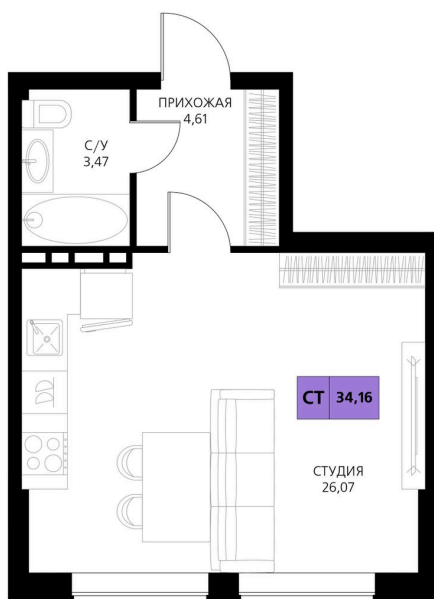

Номер: 330

# Студия 34.16 м<sup>2</sup>

Отсканируйте QR-код и смотрите на сайте [derbentsportresort.ru](http://derbentsportresort.ru)

# На генплане Секция 6

Студия 34.16 м<sup>2</sup>

06.04.2026 19:47 (Мск)

Не является публичной офертой, цена может  
быть скорректирована. Информация взята с  
сайта «[derbentsportresort.ru](http://derbentsportresort.ru)»