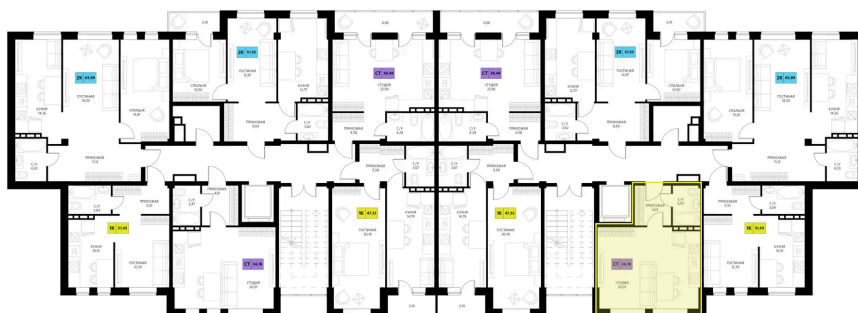

Номер: 385

Студия 34.16 м²

Отсканируйте QR-код и смотрите на сайте derbentsportresort.ru

Цена по запросу

Скидка

Кухня-гостиная

Корпус	Секция 6	Этаж	5
Секция	6	Сдача	4 кв. 2027

06.04.2026 19:45 (Мск)

Не является публичной офертой, цена может быть скорректирована. Информация взята с сайта «derbentsportresort.ru»

На этаже 5

Студия 34.16 м²

06.04.2026 19:45 (Мск)

Не является публичной офертой, цена может
быть скорректирована. Информация взята с
сайта «derbentsportresort.ru»

На генплане Секция 6

Студия 34.16 м²

06.04.2026 19:45 (Мск)

Не является публичной офертой, цена может
быть скорректирована. Информация взята с
сайта «derbentsportresort.ru»