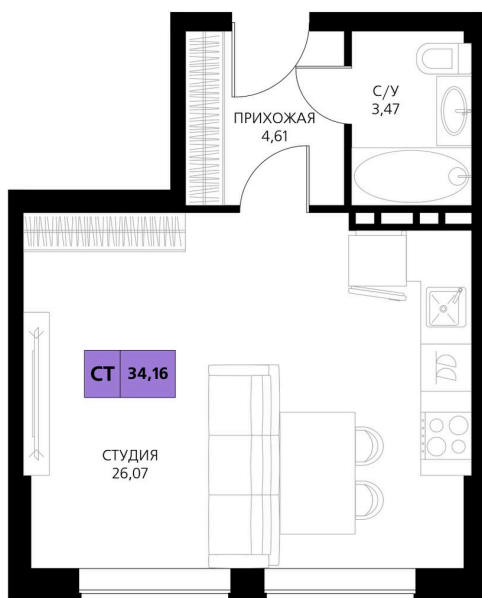

Номер: 385

Студия 34.16 м²

Отсканируйте QR-код и смотрите на сайте derbentsportresort.ru

Цена по запросу

Скидка

Кухня-гостиная

Корпус	Секция 6	Этаж	5
Секция	6	Сдача	4 кв. 2027

25.05.2026 05:16 (Мск)

Не является публичной офертой, цена может быть скорректирована.
Информация взята с сайта «derbentsportresort.ru».

На этаже 5

Студия 34.16 м²

25.05.2026 05:16 (Мск)

Не является публичной офертой, цена может быть скорректирована.
Информация взята с сайта «derbentsportresort.ru».

На генплане Секция 6

Студия 34.16 м²

25.05.2026 05:16 (Мск)

Не является публичной офертой, цена может быть скорректирована.
Информация взята с сайта «derbentsportresort.ru».