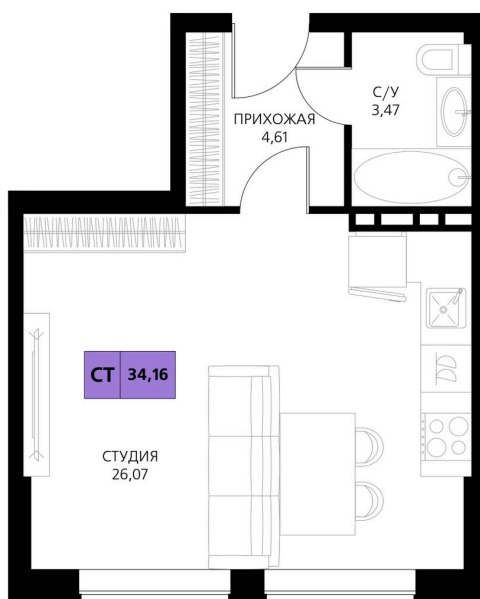

Номер: 385

Студия 34.16 м²

Отсканируйте QR-код и смотрите на сайте derbentsportresort.ru

Цена по запросу

Скидка

Кухня-гостиная

Корпус	Секция 6	Этаж	5
Секция	6	Сдача	4 кв. 2027

06.04.2026 19:45 (Мск)

Не является публичной офертой, цена может быть скорректирована. Информация взята с сайта «derbentsportresort.ru»

На этаже 5

Студия 34.16 м²

06.04.2026 19:45 (Мск)

Не является публичной офертой, цена может
быть скорректирована. Информация взята с
сайта «derbentsportresort.ru»

На генплане Секция 6

Студия 34.16 м²

06.04.2026 19:45 (Мск)

Не является публичной офертой, цена может
быть скорректирована. Информация взята с
сайта «derbentsportresort.ru»