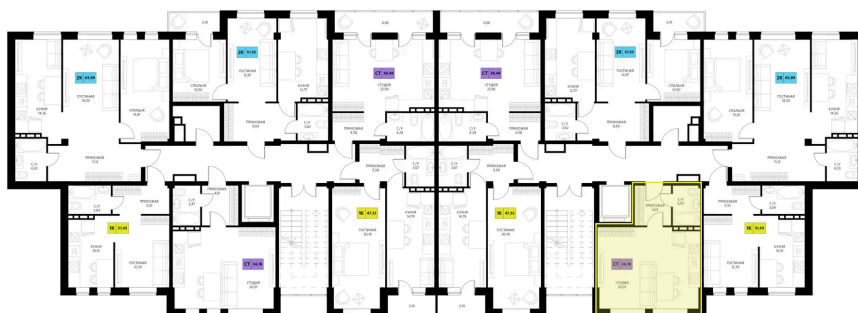

Номер: 385

Студия 34.16 м²

Отсканируйте QR-код и смотрите на сайте derbentsportresort.ru

Цена по запросу

Скидка

Кухня-гостиная

Корпус	Секция 6	Этаж	5
Секция	6	Сдача	4 кв. 2027

25.05.2026 05:16 (Мск)

Не является публичной офертой, цена может быть скорректирована.
Информация взята с сайта «derbentsportresort.ru».

На этаже 5

Студия 34.16 м²

25.05.2026 05:16 (Мск)

Не является публичной офертой, цена может быть скорректирована.
Информация взята с сайта «derbentsportresort.ru».

На генплане Секция 6

Студия 34.16 м²

25.05.2026 05:16 (Мск)

Не является публичной офертой, цена может быть скорректирована.
Информация взята с сайта «derbentsportresort.ru».