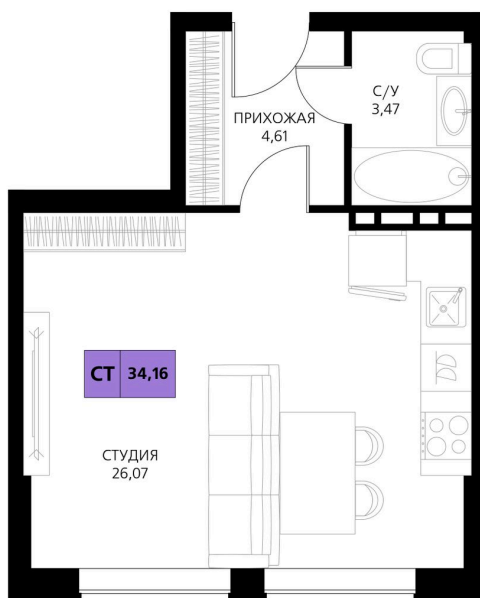

Номер: 110

Студия 34.16 м²

Отсканируйте QR-код и смотрите на сайте derbentsportresort.ru

Цена по запросу

Скидка

Кухня-гостиная

Корпус	Секция 2	Этаж	3
Секция	3	Сдача	4 кв. 2027

25.05.2026 05:05 (Мск)

Не является публичной офертой, цена может быть скорректирована.
Информация взята с сайта «derbentsportresort.ru».

На этаже 3

Студия 34.16 м²

25.05.2026 05:05 (Мск)

Не является публичной офертой, цена может быть скорректирована.
Информация взята с сайта «derbentsportresort.ru».

На генплане Секция 2

Студия 34.16 м²

25.05.2026 05:05 (Мск)

Не является публичной офертой, цена может быть скорректирована.
Информация взята с сайта «derbentsportresort.ru».