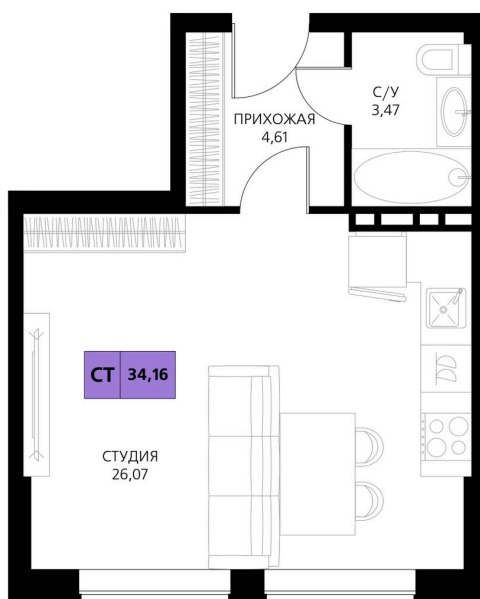

Номер: 110

Студия 34.16 м²

Отсканируйте QR-код и смотрите на сайте derbentsportresort.ru

Цена по запросу

Скидка

Кухня-гостиная

Корпус	Секция 2	Этаж	3
Секция	3	Сдача	4 кв. 2027

06.04.2026 22:56 (Мск)

Не является публичной офертой, цена может быть скорректирована. Информация взята с сайта «derbentsportresort.ru»

На этаже 3

Студия 34.16 м²

06.04.2026 22:56 (Мск)

Не является публичной офертой, цена может быть скорректирована. Информация взята с сайта «derbentsportresort.ru»

На генплане Секция 2

Студия 34.16 м²

06.04.2026 22:56 (Мск)

Не является публичной офертой, цена может
быть скорректирована. Информация взята с
сайта «derbentsportresort.ru»