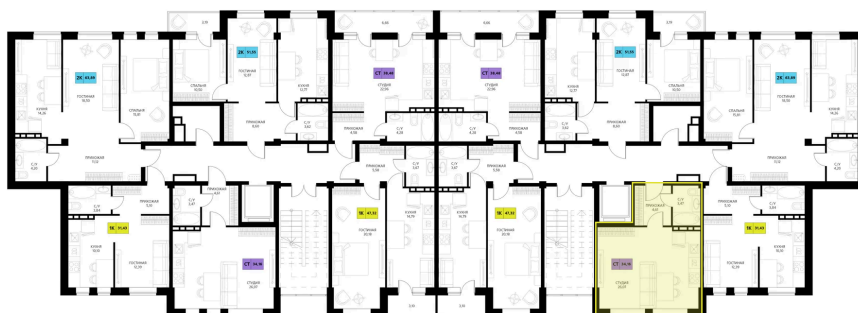

Номер: 110

Студия 34.16 м²

Отсканируйте QR-код и смотрите на сайте derbentsportresort.ru

Цена по запросу

Скидка

Кухня-гостиная

Корпус	Секция 2	Этаж	3
Секция	3	Сдача	4 кв. 2027

25.05.2026 05:05 (Мск)

Не является публичной офертой, цена может быть скорректирована.
Информация взята с сайта «derbentsportresort.ru».

На этаже 3

Студия 34.16 м²

25.05.2026 05:05 (Мск)

Не является публичной офертой, цена может быть скорректирована.
Информация взята с сайта «derbentsportresort.ru».

На генплане Секция 2

Студия 34.16 м²

25.05.2026 05:05 (Мск)

Не является публичной офертой, цена может быть скорректирована.
Информация взята с сайта «derbentsportresort.ru».