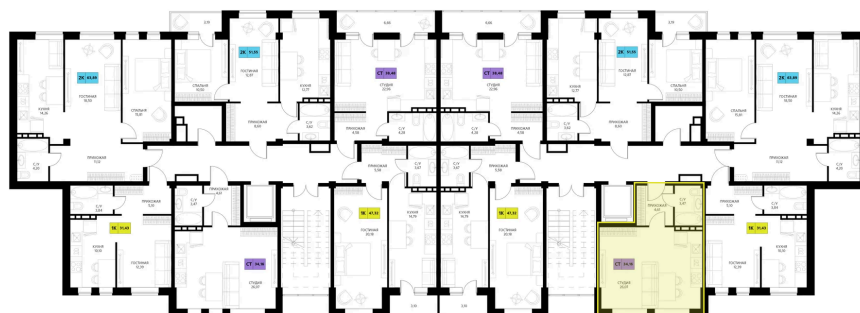

Номер: 110

Студия 34.16 м²

Отсканируйте QR-код и смотрите на сайте derbentsportresort.ru

Цена по запросу

Скидка

Кухня-гостиная

Корпус	Секция 2	Этаж	3
Секция	3	Сдача	4 кв. 2027

06.04.2026 22:56 (Мск)

Не является публичной офертой, цена может быть скорректирована. Информация взята с сайта «derbentsportresort.ru»

На этаже 3

Студия 34.16 м²

06.04.2026 22:56 (Мск)

Не является публичной офертой, цена может быть скорректирована. Информация взята с сайта «derbentsportresort.ru»

На генплане Секция 2

Студия 34.16 м²

06.04.2026 22:56 (Мск)

Не является публичной офертой, цена может
быть скорректирована. Информация взята с
сайта «derbentsportresort.ru»