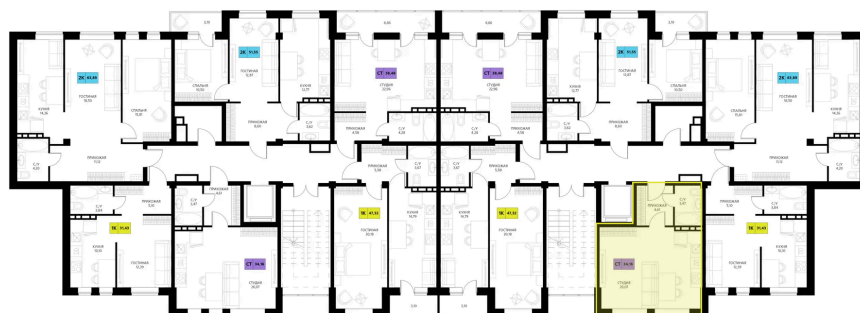

Номер: 389

Студия 34.16 м²

Отсканируйте QR-код и смотрите на сайте derbentsportresort.ru

Цена по запросу

Скидка

Кухня-гостиная

Корпус	Секция 6	Этаж	6
Секция	6	Сдача	4 кв. 2027

06.04.2026 19:49 (Мск)

Не является публичной офертой, цена может быть скорректирована. Информация взята с сайта «derbentsportresort.ru»

На этаже 6

Студия 34.16 м²

06.04.2026 19:49 (Мск)

Не является публичной офертой, цена может быть скорректирована. Информация взята с сайта «derbentsportresort.ru»

На генплане Секция 6

Студия 34.16 м²

06.04.2026 19:49 (Мск)

Не является публичной офертой, цена может
быть скорректирована. Информация взята с
сайта «derbentsportresort.ru»