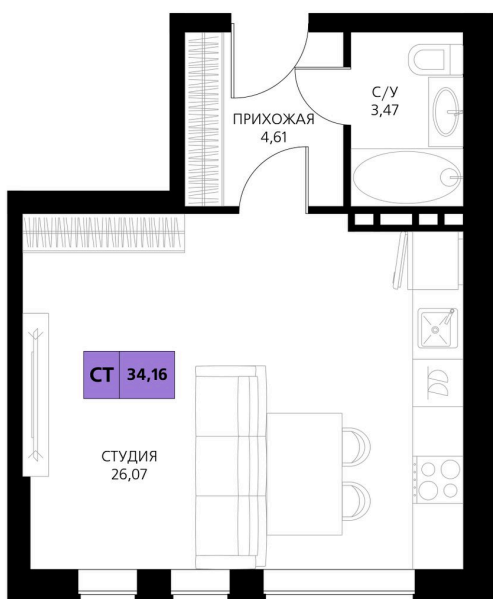

# Студия 34.16 м<sup>2</sup>

Отсканируйте QR-код и смотрите на сайте [derbentsportresort.ru](http://derbentsportresort.ru)