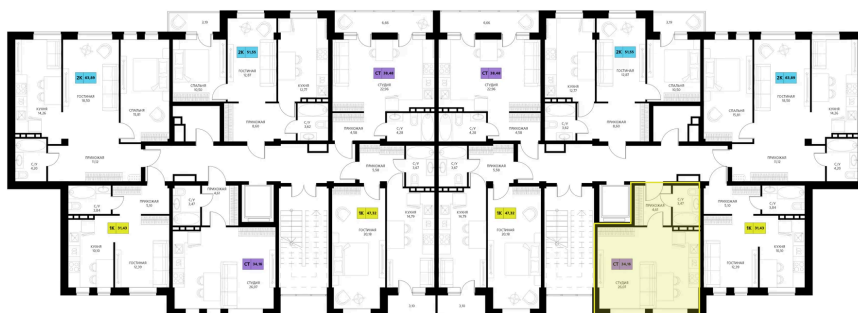

## Цена по запросу

Скидка

Кухня-гостиная

Корпус	Секция 6	Этаж	6
Секция	6	Сдача	4 кв. 2027

25.05.2026 05:18 (Мск)

Не является публичной офертой, цена может быть скорректирована.  
Информация взята с сайта «[derbentsportresort.ru](http://derbentsportresort.ru)».

# На этаже 6

Студия 34.16 м<sup>2</sup>

25.05.2026 05:18 (Мск)

Не является публичной офертой, цена может быть скорректирована.  
Информация взята с сайта «derbentsportresort.ru».

# На генплане Секция 6

Студия 34.16 м<sup>2</sup>

25.05.2026 05:18 (Мск)

Не является публичной офертой, цена может быть скорректирована.  
Информация взята с сайта «[derbentsportresort.ru](http://derbentsportresort.ru)».