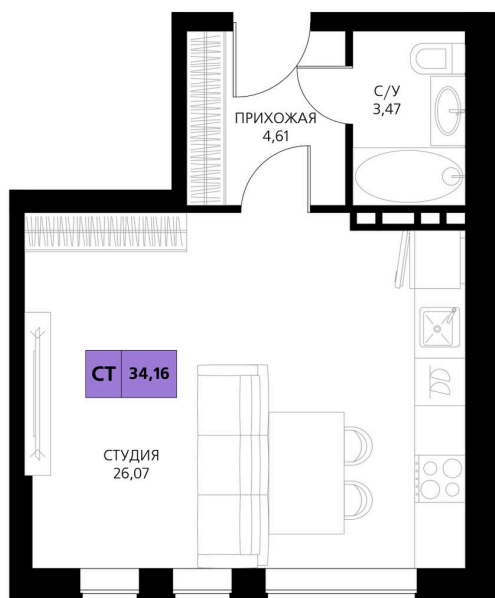

# Студия 34.16 м<sup>2</sup>

Отсканируйте QR-код и смотрите на сайте [derbentsportresort.ru](http://derbentsportresort.ru)