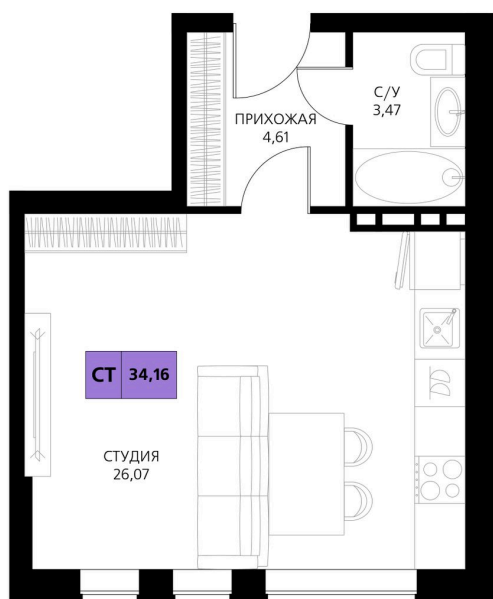

Номер: 389

Студия 34.16 м²

Отсканируйте QR-код и смотрите на сайте derbentsportresort.ru

Цена по запросу

Скидка

Кухня-гостиная

Корпус	Секция 6	Этаж	6
Секция	6	Сдача	4 кв. 2027

06.04.2026 19:49 (Мск)

Не является публичной офертой, цена может быть скорректирована. Информация взята с сайта «derbentsportresort.ru»

На этаже 6

Студия 34.16 м²

06.04.2026 19:49 (Мск)

Не является публичной офертой, цена может быть скорректирована. Информация взята с сайта «derbentsportresort.ru»

На генплане Секция 6

Студия 34.16 м²

06.04.2026 19:49 (Мск)

Не является публичной офертой, цена может
быть скорректирована. Информация взята с
сайта «derbentsportresort.ru»