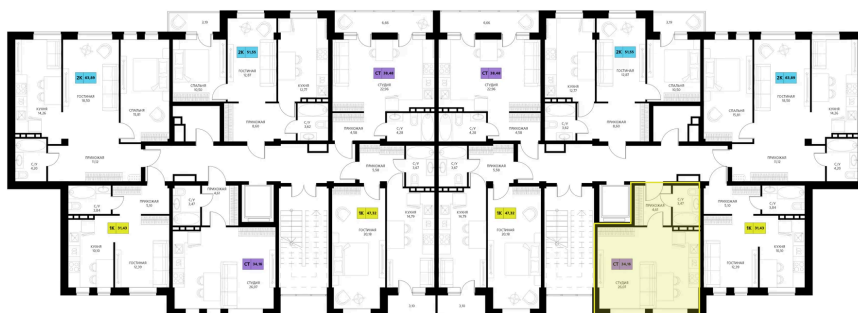

## Цена по запросу

Скидка

Кухня-гостиная

Корпус	Секция 6	Этаж	6
Секция	6	Сдача	4 кв. 2027

06.04.2026 21:32 (Мск)

Не является публичной офертой, цена может быть скорректирована. Информация взята с сайта «[derbentsportresort.ru](http://derbentsportresort.ru)»

# На этаже 6

Студия 34.16 м<sup>2</sup>

06.04.2026 21:32 (Мск)

Не является публичной офертой, цена может  
быть скорректирована. Информация взята с  
сайта «[derbentsportresort.ru](http://derbentsportresort.ru)»

# На генплане Секция 6

Студия 34.16 м<sup>2</sup>

06.04.2026 21:32 (Мск)

Не является публичной офертой, цена может  
быть скорректирована. Информация взята с  
сайта «[derbentsportresort.ru](http://derbentsportresort.ru)»