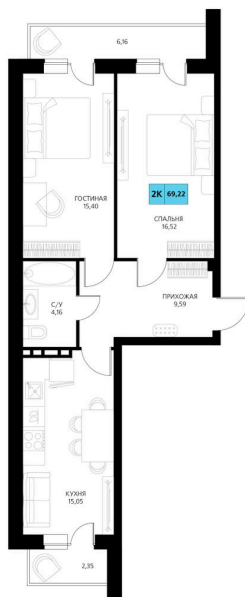

Номер: 458

2 комнатная 69.22 м²

Отсканируйте QR-код и смотрите на сайте derbentsportresort.ru

Цена по запросу

Скидка

Корпус	Секция 8	Этаж	2
Секция	8	Сдача	4 кв. 2027

07.04.2026 10:04 (Мск)

Не является публичной офертой, цена может быть скорректирована. Информация взята с сайта «derbentsportresort.ru»

На этаже 2

2 комнатная 69.22 м²

07.04.2026 10:04 (Мск)

Не является публичной офертой, цена может
быть скорректирована. Информация взята с
сайта «derbentsportresort.ru»

На генплане Секция 8

2 комнатная 69.22 м²