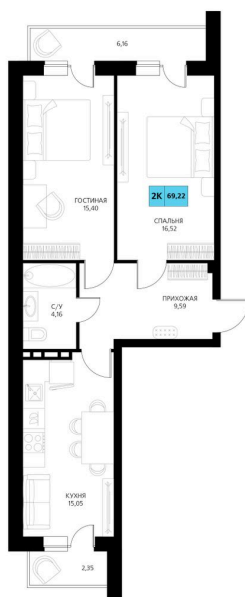

Номер: 458

2 комнатная 69.22 м²

Отсканируйте QR-код и смотрите на сайте derbentsportresort.ru

Цена по запросу

Скидка

Корпус	Секция 8	Этаж	2
Секция	8	Сдача	4 кв. 2027

25.05.2026 07:31 (Мск)

Не является публичной офертой, цена может быть скорректирована.
Информация взята с сайта «derbentsportresort.ru».

На этаже 2

2 комнатная 69.22 м²

25.05.2026 07:31 (Мск)

Не является публичной офертой, цена может быть скорректирована.
Информация взята с сайта «derbentsportresort.ru».

На генплане Секция 8

2 комнатная 69.22 м²